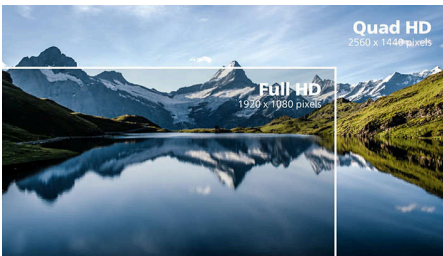

出众的画质

- SmartContrast 深黑色层次细节
- IPS LED 宽视角技术，确保图像和颜色精确度
- 四倍高清 2560 x 1440 像素的清晰图像
- 高动态范围 (HDR) 产生更逼真的彩色视觉效果

Monitor

带 USB-C 接口的四倍高清显示器

27E2G5600W/93

产品亮点

IPS 技术

IPS 显示屏采用可带给您 178/178 度超宽视角的先进技术，几乎可在任何角度观看显示屏。与标准 TN 面板不同，IPS 显示屏可带给您色彩艳丽、极为清晰的图像，不仅适合观看照片、电影和网页浏览，而且适合要求始终确保颜色精确度和恒定亮度的专业应用领域。

晶晰图像

这些飞利浦显示器可提供四倍高清 2560x1440 或 2560x1080 像素的晶晰图像。通过采用具有高密度像素数的高性能面板，并且支持高带宽来源，这些新款显示屏可让您的图像和图形栩栩如生。无论您是需要 CAD-CAM 解决方案的极详尽信息、使用 3D 图形应用程序的高要求专业人员，还是处理大型电子表格的金融高手，飞利浦显示屏都能为您呈现晶晰图像。

SmartContrast

SmartContrast 是飞利浦推出的一项技术，当观看暗色调的视频或玩暗色调的游戏时，它会分析所显示的内容，自动调节色彩并控制背光亮度，从而实现对比度的动态增强，展现优异的数字画面。选择“节能”模式时，经过微调的对比度和背光可使日常办公应用程序呈现恰如其分的显示效果，将功耗保持在较低水平。