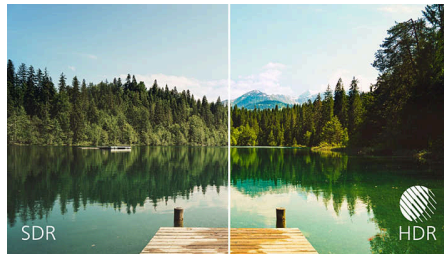

高动态范围 (HDR)

高动态范围提供了大为不同的视觉体验。凭借惊人的亮度、无可比拟的对比度和迷人的色彩，图像以更高的亮度焕发生机，同时呈现更深邃、更细致的暗度。它呈现了以前从未在显示屏上见到过的更全面的丰富新颜色的调色板，提供了吸引感官并激发情感的视觉体验。