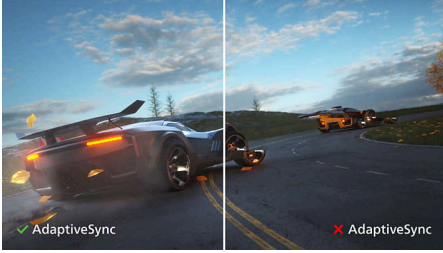

高动态范围 (HDR)

高动态范围提供了大为不同的视觉体验。凭借惊人的亮度、无可比拟的对比度和迷人的色彩，图像以更高的亮度焕发生机，同时呈现更深邃、更细致的暗度。它呈现了以前从未在显示屏上见到过的更全面的丰富新颜色的调色板，提供了吸引感官并激发情感的视觉体验。

无闪烁技术

由于在 LED 背光屏幕上控制亮度，某些用户会在屏幕上看到闪烁，这会导致眼部疲劳。飞利浦无闪烁技术应用新的解决方案来调节亮度，同时消除闪烁，带给您更舒适的观看体验。

超薄边框

该款显示器通过缩窄屏幕边框给您带来更加无缝和完整的观看体验。超薄边框实现了屏幕到窄显示器边框的优雅过渡，提升了美观度和功能性。

USB-C 连接

这款飞利浦显示器采用 USB C 型接口，可提供电源。借助智能、灵活的电源管理，您可以直接为兼容的设备充电。其纤巧、正反随意插拔的 USB-C 接口可提供便利的单线缆插接。您可以观看高分辨率视频，并畅享高速数据传输，同时为您兼容的设备供电和充电。

Monitor

带 USB-C 接口的四倍高清显示器

27E2G5600W/93

产品亮点

自适应-同步技术

玩游戏时不希望出现游戏设置卡滞或画面不连续的情况。采用自适应-同步技术，它几乎可以任意帧速率提供流畅、无伪影性能，获得流畅的快速刷新和超快响应时间。

144 赫兹游戏

激烈的竞技游戏要求显示器能够提供无迟滞的顺畅图像。这款飞利浦显示器每秒钟可将屏幕图像重绘 144 次，速度比标准显示器有效提升 2.4 倍。较低的帧速率使敌人在屏幕上呈现点对点的跳动状态，很难瞄准攻击目标。而 144 赫兹帧速率可将敌人的动作特别流畅地呈现在屏幕上，您再也不会缺失关键图像，可以轻松瞄准目标。这款飞利浦显示器具有低输入迟滞并可确保不会发生屏幕图像撕裂现象，是您完美的游戏伙伴

0.5 毫秒 MPRT 响应

飞利浦显示器具有 0.5 毫秒 MPRT，可有效消除拖尾和运动模糊情况，提供更清晰和精确的视觉效果，从而增强游戏体验。快速移动的动作和戏剧性的过渡将一一流畅呈现。对于令人震撼和颤动灵敏型游戏的玩家而言，这是理想的选择。

规格

图片/显示

面板尺寸: 27 英寸 / 68.6 厘米

宽高比: 16:9

LCD 面板类型: IPS 技术

背光类型: W-LED 系统