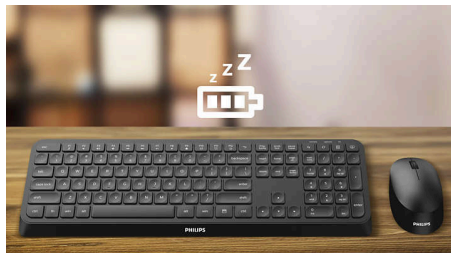

PHILIPS

无线键盘

3000 series

2.4GHz 无线

多媒体快捷方式

智能节能

SPK6308B

无线便利，外形小巧

适合家庭或办公室使用。新款飞利浦 3000 系列键盘外形小巧，持久耐用的激光雕刻按键，采用无线连接，方便使用，让桌面保持整洁（无线缆）。

无线便利

- 2.4G 无线连接，适用于完全无绳的工作空间

时尚设计

- 激光雕刻按键，外观出色，持久耐用

飞利浦品质保证

- 按键能承受数百万次击键，经久耐用

专为特定造型和性能而设计

超级灵敏的按键

超级灵敏的按键不仅感觉超棒，而且提供了极佳的性能

2.4G 无线连接

告别杂乱的计算机线缆。对于配备此功能的任何键盘/鼠标，您可以通过快速 2.4GHz 无线连接将附件连接到任何电脑。设置过程简单，附件设计时尚，让您的工作空间脱离线缆的束缚，干净整洁。

多媒体快捷方式

通过这些多媒体快捷方式，只需点击即可轻松切换到音乐、音量或视频播放。

智能节能

这款键盘具有智能省电功能，在不使用时会进入待机状态，从而节省电量。