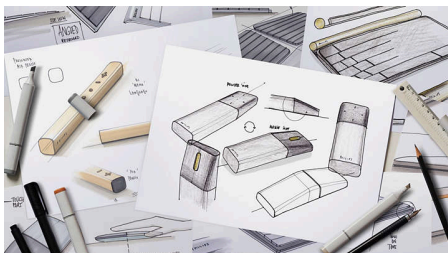

时尚设计

根据多轮用户调查的结果，同时考虑到时尚性、纤薄外观和节省空间的要求，我们对键盘设计进行了调整。

超级灵敏的按键

超级灵敏的按键不仅感觉超棒，而且提供了极佳的性能