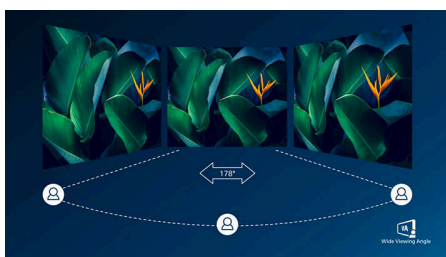

单线缆 USB-C 连接

- 通过一根 USB-C 电缆连接您的笔记本电脑

专为您的工作方式精心设计

- DisplayPort 高带宽接口带来更佳音视频体验
- HDMI 可确保通用数字连接
- 借助无闪烁技术减少眼部疲劳
- LowBlue 模式，高效保护视力

产品亮点

USB-C 连接

这款飞利浦显示屏采用 USB C 型接口，可提供电源。借助智能、灵活的电源管理，您可以直接为兼容的设备充电。其纤巧、正反随意插拔的 USB-C 接口可提供便利的单线缆插接。您可以观看高分辨率视频，并畅享高速数据传输，同时为您兼容的设备供电和充电。

VA 显示屏

飞利浦 VA LED 显示屏采用先进的多域垂直校准技术，可为您带来更高的静态对比率，让您享受更加鲜艳明亮的图像。尽管标准办公应用程序处理起来很容易，但本显示屏尤其适用于照片、网页浏览、电影、游戏和严苛的图形应用程序。它具有的像素管理技术可为您带来 178/178 度宽视角，带来清晰无比的图像。

晶晰图像

这些飞利浦显示屏可提供四倍高清 2560x1440 或 2560x1080 像素的晶晰图像。通过采用具有高密度像素数的高性能面板，并且支持高带宽来源，这些新款显示屏可让您的图像和图形栩栩如生。无论您需要 CAD-CAM 解决方案的极详尽信息、使用 3D 图形应用程序的高要求专业人员，还是处理大型电子表格的金融高手，飞利浦显示屏都能为您呈现晶晰图像。

高动态范围 (HDR)

高动态范围提供了大为不同的视觉体验。凭借惊人的亮度、无可比拟的对比度和迷人的色彩，图像以更高的亮度焕发生机，同时呈现更深邃、更细致的暗度。它呈现了以前从未在显示屏上见到过的更全面的丰富新颜色的调色板，提供了吸引感官并激发情感的视觉体验。

DisplayPort 连接

DisplayPort 是一种数字链接，可从 PC 到显示器实现双向连接，而无需任何转换。借助比 DVI 标准更强大的功能，其完全支持 15 米长线缆和 10.8 Gbps/秒的数据传输。凭借其高性能和零滞后时间，您可获得快速的成像率和刷新率——使得 DisplayPort 不仅成为普通办公室或家庭使用的理