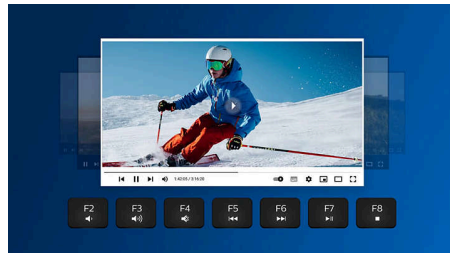

2000 series

Combinação de teclado e mouse com fio

Destaques

Rastreamento óptico regular

Rastreamento óptico de alta definição para um controle regular

Design ergonômico confortável

Mouse com design ergonômico confortável

Teclas resistentes a pressionamentos para maior durabilidade

As teclas resistem a milhares de pressionamentos para maior durabilidade

Plug-and-play

Conexões USB simples com fio Plug and Play

atalhos de multimídia

Com atalhos de multimídia, você pode alternar facilmente para reprodução de música, volume ou vídeo com um simples clique.

Até 1.200 DPI

Este mouse oferece rastreamento de precisão de até 1.200 DPI com suavização e acurácia mais altas.