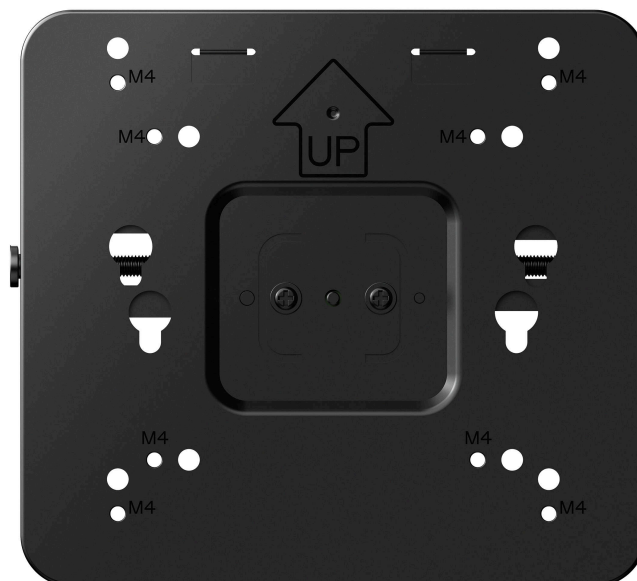

PHILIPS

Kliento montuojamas
laikiklis

skirta „Philips SmartErgoBase“

BS2B2249B

Padidinkite stalo darbo vietos plotą

Optimizuokite darbo vietos erdvę ir saugiai pritvirtinkite mini kompiuterius prie „Philips“ monitoriaus naudodami „SmartErgoBase“ mini kompiuterio montavimo stovą. Šis universalus sprendimas leidžia sukurti „viskas viename“ stiliaus konfigūraciją, padidinančią produktyvumą ir efektyvumą.

Padidinkite stalo darbo vietos plotą

- Paprastas sprendimas „viskas viename“
- Lengva įrengti ir naudoti
- Standartinis 100x100 VESA tvirtinimas
- Visiškai ergonomiškas padėties nustatymas
- Tinka bet kokiam mini kompiuteriui

Ypatybės

Paprastas sprendimas „viskas viename“

Pigus, lengvai montuojamas laikiklis, kuris padeda išvengti netvarkos ant darbo stalo – puikiai tinka turint mažai vietos.

Lengva įrengti ir naudoti

Šis laikiklis, skirtas daugumai „Philips“ monitorių, turi nuimamą viršutinę dalį, kad būtų užtikrintas geresnis suderinamumas su įvairiais stovais. Jame yra dydžio skalės indikatoriai, skirti išankstiniam reguliavimui, ir vieno varžto sprendimas greitam įrengimui.

VESA montavimo šablonas

Pramoninio standarto VESA montavimo angos yra suderinamos su dauguma mini kompiuterių.

Ergonomiškas reguliavimas

Išmanus mini kompiuterio montavimo laikiklio dizainas leidžia visiškai ergonomiškai reguliuoti visų „Philips“ stovų aukštį, pasukimą ir pakreipimą.