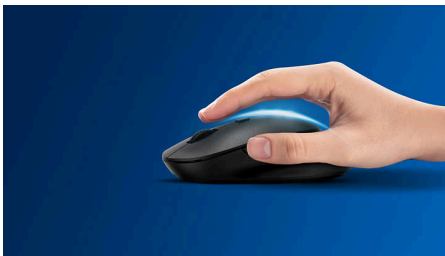

2000 series

Combinación de teclado y mouse con cable

SPT6247B/77

Destacados

Seguimiento óptico suave

Seguimiento óptico de alta definición para un control sin problemas

Cómodo diseño ergonómico

El cómodo diseño ergonómico del mouse se siente genial