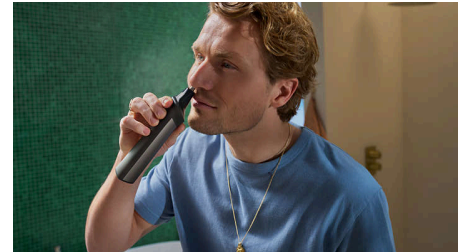

Miellyttävää vartalon trimmausta

Trimmaa kehosi miellyttävästi uuden innovatiivisen vartalokarvoille tarkoitetun terämme avulla. Tämän ainutlaatuisen trimmerin

MG7961/15

pyöristetetyt kärjet takaavat hellävaraisen kosketuksen ja sopivat täydellisesti vartalon herkimmille alueille.

Hiusten helppo leikkaus

Trimmerin monikampajärjestelmän avulla voit valita pituusasetukseksi 0,5–20 mm ja ylläpitää hiustyyliäsi helposti kotona.

Nenä-/korva-/kulmakarvatrimmeri

Nenä-/korvatrimmerin lisäosa poistaa ei-toivotut nenä- ja korvakarvat nopeasti ja turvallisesti. Pidä kulmakarvat helposti siistinä erillisen kulmakarvakamman avulla.