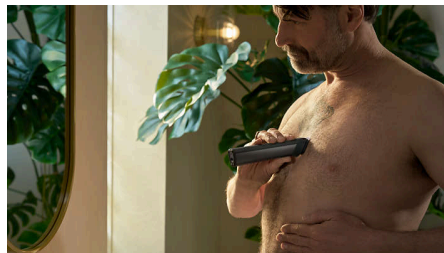

Itseteroittuvat teräksiset terät

Itseteroittuvat teräksiset terät tarjoavat voimaa ja tarkkuutta ajon aikana ja pysyvät terävinä ilman teräöljyä.

BeardSense-teknikka

Trimmeri havaitsee BeardSense-teknikan avulla parran tiheyden 125 kertaa sekunnissa ja lisää tehoa tiheämmillä alueilla. Käytössäsi on aina oikea määrä tehoa, jotta saat parhaan mahdollisen lopputuloksen.

Miellyttävää vartalon trimmausta

Trimmaa kehosi miellyttävästi uuden innovatiivisen vartalokarvoille tarkoitetun terämme avulla. Tämän ainutlaatuisen trimmerin

MG7961/15

pyöristetetyt kärjet takaavat hellävaraisen kosketuksen ja sopivat täydellisesti vartalon herkimmille alueille.