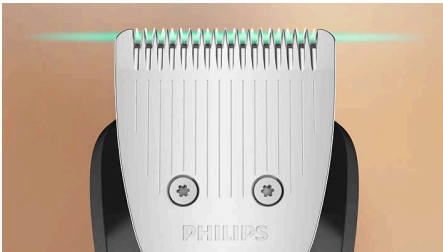

Premium-ohjaukampa

Premium-ohjauksammassa on 11 pituusasetusta 1 millimetristä 3 millimetriin 0,2 millimetrin välein, ja se tarjoaa parasta mahdollista tarkkuutta, jotta saat täydellisen pituisen lopputuloksen.

Itseteroittuvat teräksiset terät

Itseteroittuvat teräksiset terät tarjoavat voimaa ja tarkkuutta ajon aikana ja pysyvät terävinä ilman teräöljyä.

BeardSense-teknikka

Trimmeri havaitsee BeardSense-teknikan avulla parran tiheyden 125 kertaa sekunnissa ja lisää tehoa tiheämmillä alueilla. Käytössäsi on aina oikea määrä tehoa, jotta saat parhaan mahdollisen lopputuloksen.