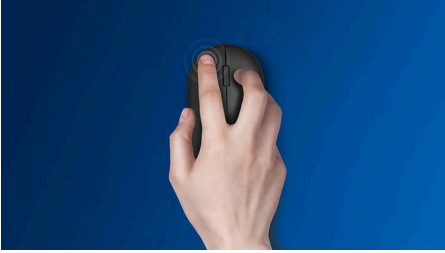

Düğmeler milyonlarca tıklamaya dayanır

Düğmeler milyonlarca tıklama ile başa çıkabilecek kadar dayanıklıdır