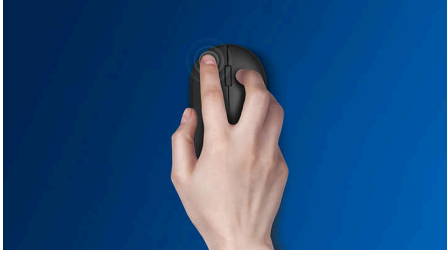

Avucunuza kolayca sığan, çantanızda rahatça taşıyabileceğiniz bu şık ve kullanışlı dizüstü bilgisayar faresi, kablosuz bağlantıyla çalışır ve birçok yüzeyde kullanıma olanak tanıyan optik sensöre sahiptir.

- Konforlu ve ergonomik fare tasarımı muhteşem bir his sunar
- Sorunsuz kontrol için yüksek çözünürlüklü optik izleme

Kablosuz özgürlük

- "Ayarla ve unut" tipi uzun pil ömrü

3000 series

Kablosuz fare

Özellikler

Sorunsuz optik izleme

Sorunsuz kontrol için yüksek çözünürlüklü optik izleme

Konforlu ve ergonomik tasarım

Konforlu ve ergonomik fare tasarımı muhteşem bir his sunar

Düğmeler milyonlarca tıklamaya dayanır

Düğmeler milyonlarca tıklama ile başa çıkabilecek kadar dayanıklıdır

2.4G kablosuz bağlantı

Bilgisayar kablolarından kurtulun. Bu özelliğe sahip herhangi bir klavye/fare için, aksesuarı hızlı bir 2,4 GHz kablosuz bağlantı yoluyla herhangi bir bilgisayara bağlayabilirsiniz. Basit kurulum işlemine sahip aksesuarın şık tasarımı, çalışma alanınızın temiz görünmesini ve kablolardan kurtulmanızı sağlar.