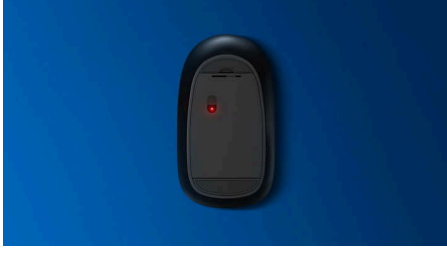

Avucunuza kolayca sığan, çantanızda rahatça taşıyabileceğiniz bu şık ve kullanışlı dizüstü bilgisayar faresi, kablosuz bağlantıyla çalışır ve birçok yüzeyde kullanıma olanak tanıyan optik sensöre sahiptir.

- Konforlu ve ergonomik fare tasarımı muhteşem bir his sunar
- Sorunsuz kontrol için yüksek çözünürlüklü optik izleme

Kablosuz özgürlük

- "Ayarla ve unut" tipi uzun pil ömrü

3000 series

Kablosuz fare

Özellikler

Sorunsuz optik izleme

Sorunsuz kontrol için yüksek çözünürlüklü optik izleme

Konforlu ve ergonomik tasarım

Konforlu ve ergonomik fare tasarımı muhteşem bir his sunar

Düğmeler milyonlarca tıklamaya dayanır