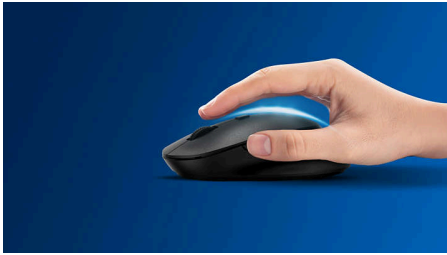

Avucunuza kolayca sığan, çantanızda rahatça taşıyabileceğiniz bu şık ve kullanışlı dizüstü bilgisayar faresi, kablosuz bağlantıyla çalışır ve birçok yüzeyde kullanıma olanak tanıyan optik sensöre sahiptir.

- Konforlu ve ergonomik fare tasarımı muhteşem bir his sunar
- Sorunsuz kontrol için yüksek çözünürlüklü optik izleme

Kablosuz özgürlük

- "Ayarla ve unut" tipi uzun pil ömrü

3000 series

Kablosuz fare

Özellikler

Sorunsuz optik izleme

Sorunsuz kontrol için yüksek çözünürlüklü optik izleme

Konforlu ve ergonomik tasarım

Konforlu ve ergonomik fare tasarımı muhteşem bir his sunar

Düğmeler milyonlarca tıklamaya dayanır