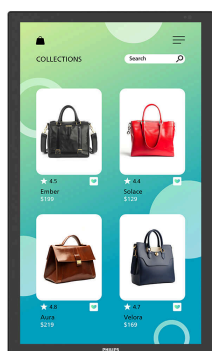

PHILIPS

Philips Interactive
3000 Series

Signage Solutions

32"

Ympäri vuorokautiseen käyttöön

Wave-valmis

32BDL3751T

Paremmat yhteydet – monipuolinen Multi-Touch-näyttö