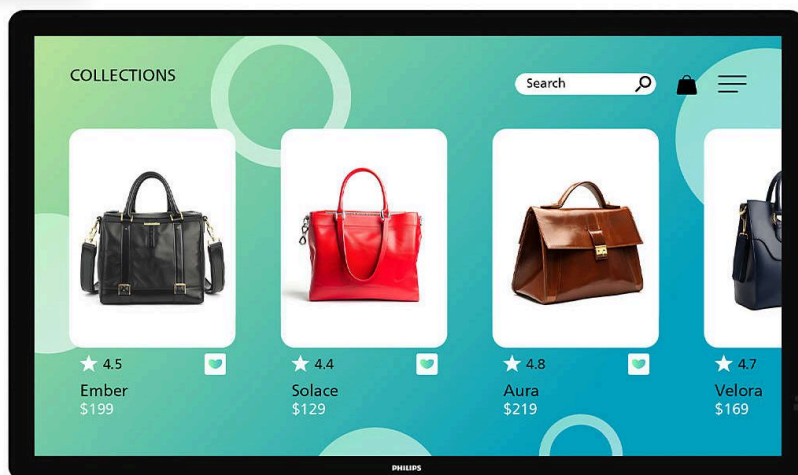

PHILIPS

Philips Interactive
3000 Series

Signage Solutions

32"

Ympäri vuorokautiseen käyttöön

Wave-valmis

32BDL3751T

Paremmat yhteydet – monipuolinen Multi-Touch-näyttö