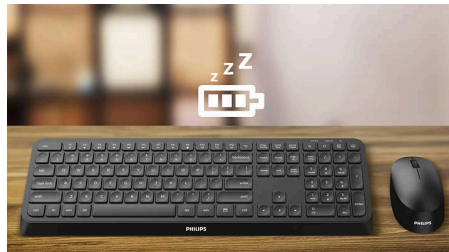

ระบบประหยัดพลังงานอัจฉริยะ

ด้วยฟังก์ชันประหยัดพลังงานอัจฉริยะ เมาส์นี้สามารถเข้าสู่โหมดสแตนด์บายได้ ดังนั้นจึงประหยัดพลังงานเมื่อไม่ได้ใช้งาน