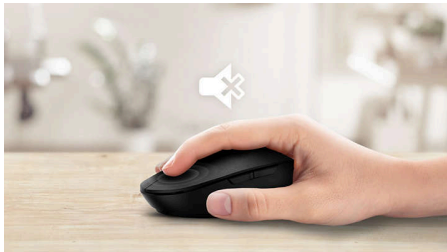

Desempenho e conforto

Este mouse é o companheiro de viagem perfeito. Com conexão wireless via Bluetooth e a capacidade de alternar entre três dispositivos com um único clique, ele foi feito para rolar com praticidade e total fluidez.

Conexão wireless dupla Bluetooth e 2,4 GHz

Conexão wireless dupla Bluetooth e 2,4 GHz, você pode alternar facilmente entre Bluetooth e sem fio, conectado de forma estável aos seus dispositivos.

Os botões aguentam milhões de cliques

Os botões aguentam milhões de cliques para maior durabilidade

Som de "clique" reduzido

Som de clique reduzido para uma experiência silenciosa e confortável

Conexão wireless de 2,4 GHz

Mantenha os fios do computador no compartimento. Para qualquer teclado/mouse equipado com esse recurso, você pode conectar o acessório a qualquer PC por meio de uma rápida conexão wireless de 2,4 Hz. O processo de configuração simples e o design elegante do acessório certamente deixarão seu espaço de trabalho organizado e sem fios.