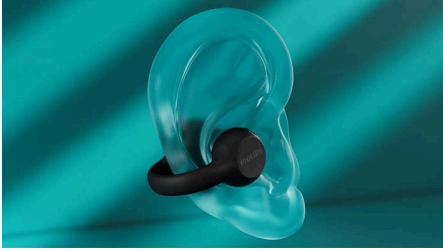

### เอียร์บัดไร้สายอย่างแท้จริงแบบเกาะใบหู ไม่อุดกั้นช่องหู

- เอียร์บัดแบบเกาะใบหู ไม่อุดกั้นช่องหู ใส่สบายทั้งวัน
- เล่นได้ยาวนานสุด 28 ชั่วโมง เคสชาร์จดีไซน์เพริยวบาง
- การเชื่อมต่อบลูทูธแบบหลายจุดที่เสถียร

### เพื่อนคู่ใจสุดเก๋ของคุณในทุกๆ วัน

- เสียงชัดเวลาคุยโทรศัพท์ อีกฝ่ายได้ยินว่าคุณพูดอะไร
- ปรับแต่งปุ่มควบคุมบนตัวหูฟังได้
- แอป Philips Headphones ปรับแต่งเอียร์บัดของคุณ

## 2000 series

เอียร์บัดไร้สายอย่างแท้จริงแบบเปิดหู

TAQ2000BK/97

### เอียร์บัดแบบเกาะใบหู

หูฟังเอียร์บัดรุ่นนี้จะเกาะหูขึ้นนอกอย่างหลวมๆ แต่มั่นคง ไม่สั่นหลุดง่าย พร้อมข้อต่อที่ยืดหยุ่น ช่วยให้ปรับความกระชับได้เพื่อความสบายสูงสุด ไดรเวอร์ที่ใช้เทคโนโลยี Air Conduction จะส่งเสียงผ่านอากาศตรงเข้าสู่ช่องหูอย่างแม่นยำโดยที่ไม่ซีลช่องหู คุณจึงยังคงได้ยินเสียงรอบข้าง