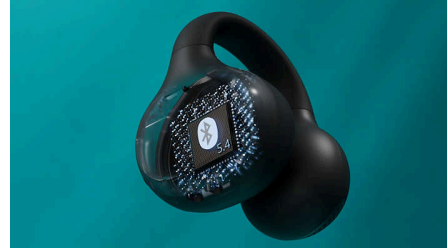

### เอียร์บัดแบบเกาะใบหู

หูฟังเอียร์บัดรุ่นนี้จะเกาะหูขึ้นนอกอย่างหลวมๆ แต่มั่นคง ไม่สั่นหลุดง่าย พร้อมข้อต่อที่ยืดหยุ่น ช่วยให้ปรับความกระชับได้เพื่อความสบายสูงสุด ไดรเวอร์ที่ใช้เทคโนโลยี Air Conduction จะส่งเสียงผ่านอากาศตรงเข้าสู่ช่องหูอย่างแม่นยำโดยที่ไม่ซีลช่องหู คุณจึงยังคงได้ยินเสียงรอบข้าง

### บลูทูธ 5.4 หลายจุด

การเชื่อมต่อบลูทูธขั้นสูงทำให้การเชื่อมต่อเสถียรยิ่งขึ้นเพื่อการสตรีมที่ราบรื่น คุณสามารถเชื่อมต่อกับอุปกรณ์บลูทูธสองเครื่องได้พร้อมกัน สนุกไปกับการฟังเพลงในเพลย์ลิสต์หรือพอดคาสต์โปรด บอกลาอาการสัญญาณขาดหายที่นำราคาขึ้นไปได้เลย