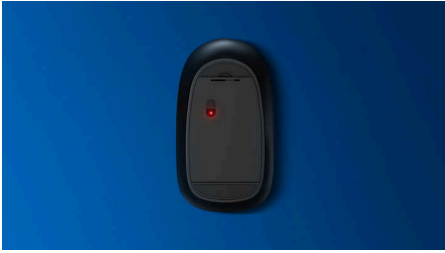

6000 series

Mouse inalámbrico

SPK7627W/93

Destacados

Seguimiento óptico suave

Seguimiento óptico de alta definición para un control sin problemas