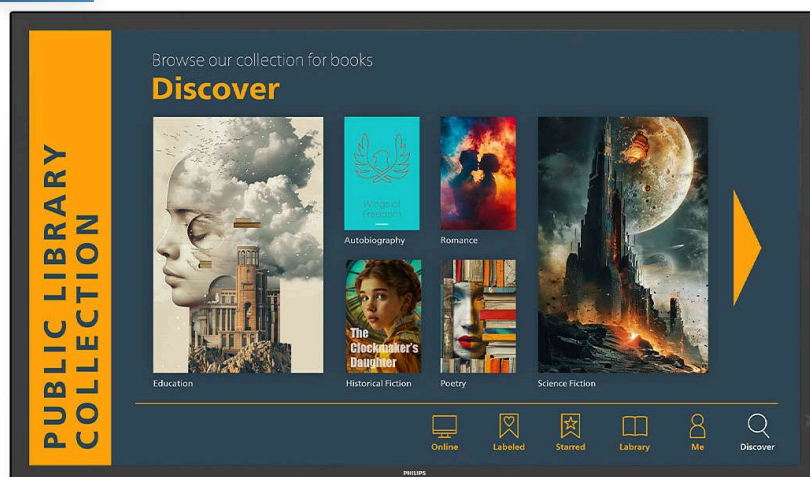

PHILIPS

Philips Interactive
3000 Series

Signage Solutions

43"

Ympäri vuorokautiseen käyttöön

Wave-valmis

43BDL3751T

Paremmat yhteydet – monipuolinen Multi-Touch-näyttö