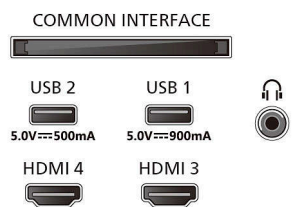

* Elektrooniline saatkava ja selle tegelik vaadatavus (kuni 8 päeva) sõltub riigist ja operaatorist.

* Vajalik Netflix'i tellimus. Tingimused leiata veebisaidilt <https://www.netflix.com>.

* Amazon Prime on saadaval valitud keeltes ja riikides.

* Amazon, Alexa ja kõik seotud logod on ettevõtte Amazon.com, Inc. või selle sidusettevõtete registreeritud kaubamärgid. Amazon Alexa on saadaval valitud keeltes ja riikides.

* Kaugjuhtimispuldi meediateenuste nupp on riigiti erinev. Palun vaadake tegelikku toodet karbis.

* Google'i assistent on saadaval erinevates keeltes ja riikides, mis vastavad tootetüüpidele.

* Häälujuhtimisteenuste kättesaadavus ja funktsionaalsus sõltuvad riigist ja keelest.

* Google TV on selle seadme tarkvarakogemuse nimi ja Google LLC kaubamärk.

* Google TV on selle seadme tarkvarakogemuse nimi ja Google LLC kaubamärk. YouTube, OK Google ja muud on Google LLC kaubamärgid.

* Apple TV rakenduse ja Apple TV+ kättesaadavus võib riigiti või piirkonniti erineda. Palun kontrollige Google Play ja Apple Inc. toe lehekülgi.

* 144 Hz HDMI VRR, G-Sync ja FreeSync on saavutatavad, kui mängite arvutis, mis on HDMI kaudu ühendatud OLED-teleriga

* Matter / Control4: see funktsioon muutub kättesaadavaks 2024. aastal tarkvarauuenduse kaudu.

Connections

Side