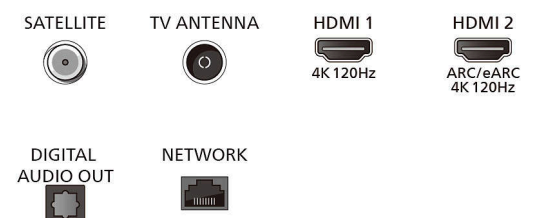

Bottom

© 2025 Firma Koninklijke Philips N.V.
Kõik õigused kaitstud

Väljalaske kuupäev
2025-08-22
Versioon: 9.9.1

EAN: 87 18863 04207 6

www.philips.com

Spetsifikatsioone võib muuta ette teatamata Kaubamärgid kuuluvad firmale Koninklijke Philips N.V. või vastavatele omanikele.