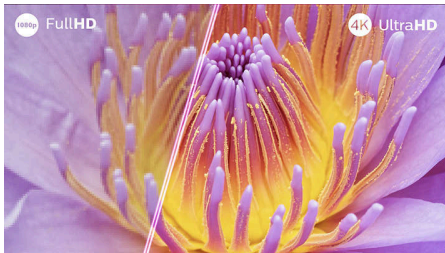

Esiletõstetud tooted

Ambilighti teler

Ambilighti telerid on ainsad, millel on LED-lambid teleri taga, mis reageerivad teie vaadatavale sisule, tagades ulatusliku värvilise valguse. See muudab kõike: teie teler tundub suurem ja teid tõmmatakse sügavamale teie lemmik spordisusse, filmidesse, muusikasse ja mängudesse.