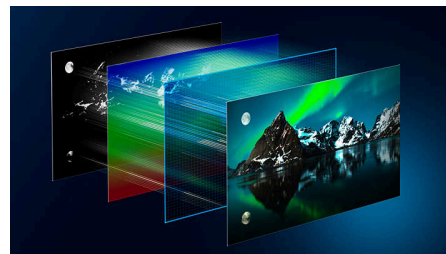

OLED Ambilight TV

Teie 4K (UHD) OLED Ambilighti teleri elutruu pilt näeb alati suurepärase välja, isegi nurga all vaadates. Mustad toonid on alati mustad, mitte hallid, ja te näete iga üksikasja nii varjudes kui ka eredates kohtades. Toetatakse kõiki peamisi HDR-vorminguid – tunnete iga stseeni kogu võimsust.