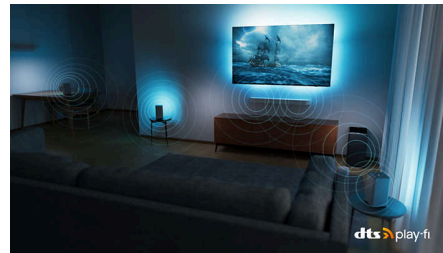

DTS Play-Fi-ga ühilduv

DTS Play-Fi-ga Philipsi juhtmevaba kodusüsteem võimaldab teil kodus sekunditega ühendada ühilduvaid ribakõlareid ja juhtmeta kõlareid. Vaadake kõõgis filme. Mängige muusikat kõikjal. Võite luua isegi kodukino ruumilise heli süsteemi, kasutades oma Ambilighti telerit keskkõlarina.