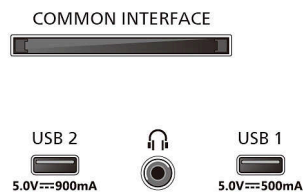

Specifications

נתמכות HDMI תכונות וידאו של

משחקים: ALLM, HDMI VRR, AMD FreeSync Premium
HDR: HLG, HDR10, תואמת, HDR10+

EU כרטיס אנרגיה

EPREL מספרי רישום: 1883939
SDR-סיווג אנרגיה ל: F
1000/שעות 65 kWh-SDR-מצב דרישת מתח ל:
G-HDR-סיווג אנרגיה ל: 1000/שעות 164 kWh-
מצב דרישת מתח ל: n.a
צריכת חשמל במצב כבוי
W מצב המתנה ברשת: 2.0
LED LCD: נעשה שימוש בטכנולוגיית הלוח

חשמל

הרץ AC, רשת החשמל: 220 – 240 וולט
W צריכת חשמל במצב המתנה: פחות מ-0.5
תכונות חיסכון בחשמל: טיימר כיבוי אוטומטי, השתקת
תמונה (לרדיו), מצב חסכוני, חיישן אור

אביזרים

מעמד, AAA X 2 אביזרים כלולים: שלט רחוק, סוללות
למשטח השולחן, כבל חשמל, מדריך שימוש מהיר,
חוברת על היבטי בטיחות וחוק

עיצוב

צבעים בטלויזיה: מסגרת באפור פחם
עיצוב המעמד: מעמד אפור פחם

מידות

המרחק בין 2 מעמדים: 475 מ"מ
200 מ"מ מא מתאים להתקנה על קיר: 300
1116 x (עומק x גובה x רוחב) טלויזיה ללא מעמד
81 מ"מ x 656
1116 x 715 x (עומק x גובה x רוחב) יחידה ראשית
287 מ"מ
1240 x 805 x (עומק x גובה x רוחב) קרטון אריזה
174 מ"מ
רוחב טלויזיה ללא מעמד: 13.4 ק"ג
רוחב טלויזיה עם מעמד: 15.9 ק"ג
משקל כולל אריזה: 22.0 ק"ג

Connections

Side