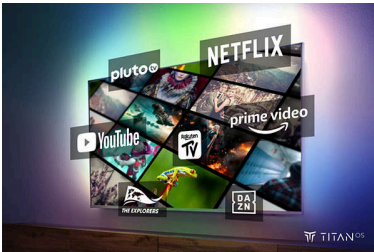

## Ambilight טלוויזיית

הן הטלוויזיות היחידות עם אורות Ambilight טלוויזיות מאחורי המסך המגיבים לתוכן הנצפה בו וסוחפים LED אותך להילה של תאורה צבעונית. היא משנה הכל: הטלוויזיה נראית גדולה יותר ומכניסה אותך עמוק יותר לתוך הסדרות, הסרטים והמשחקים האהובים

## TITAN OS הפלטפורמה החכמה

קל למצוא במהירות כל מה שצריך עם אפליקציית נהנית מסדרה? אפשר. TITAN OS הטלוויזיה החכמה להמשיך לצפות ישירות ממסך הבית. אם חיפשת משהו חדש, אפשר לעיין בקטגוריות כמו אקשן ודרמה ולקבל הצעות מכל שירותי הסטרימינג המובילים במקום אחד