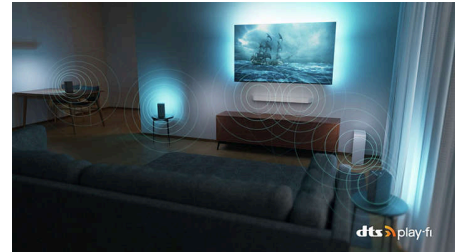

DTS Play-Fi תאימות

לקבל שמע טלוויזיה נהדר וברור יש מהקופסה. אם רצית יותר, מערכת רמקולים ביתיים אלחוטיים של תאפשר לך להתחבר למקרני DTS Play-Fi פיליפס עם קול ורמקולים אלחוטיים תואמים ברחבי הבית בשניות. אפשר אפילו ליצור מערכת צליל היקפי של קולנוע ביתי באמצעות הטלוויזיה כרמקול המרכזי