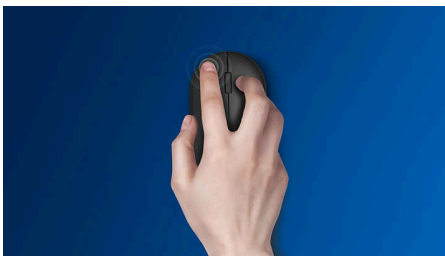

Plug & Play

- Eenvoudige Plug & Play bekabelde USB-aansluitingen

De betrouwbaarheid van Philips

- Knoppen gaan miljoenen klikken mee voor duurzaamheid

Comfortabele en nauwkeurige controle

- Muisdesign voor links- en rechtshandigen voelt goed in elke hand
- Comfortabel, ergonomisch muisdesign voelt geweldig aan
- High Definition optische tracking voor vloeiende controle

Geavanceerde technologie voor ultieme prestaties

- Tot 1200 DPI

Kenmerken

Vloeiende optische tracking

High Definition optische tracking voor vloeiende controle

Comfortabel, ergonomisch design

Comfortabel, ergonomisch muisdesign voelt geweldig aan

Knoppen gaan miljoenen klikken mee

Knoppen gaan miljoenen klikken mee voor duurzaamheid

Plug & play

Eenvoudige Plug & Play bekabelde USB-aansluitingen

Muisdesign voor links- en rechtshandigen

Muisdesign voor links- en rechtshandigen voelt goed in elke hand