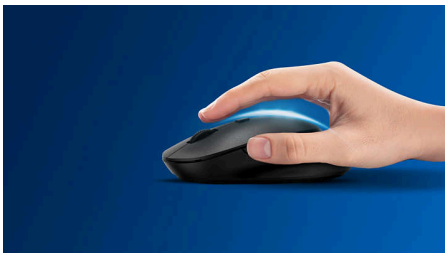

Deze muis draagt bij aan een productieve werkruimte. Dankzij de high-definition optische tracking en de knoppen die miljoenen klikken meegaan, is het apparaat gebouwd om betrouwbaarheid in ieder werkveld te garanderen.

Plug & Play

- Eenvoudige Plug & Play bekabelde USB-aansluitingen

De betrouwbaarheid van Philips

- Knoppen gaan miljoenen klikken mee voor duurzaamheid

Comfortabele en nauwkeurige controle

- Muisdesign voor links- en rechtshandigen voelt goed in elke hand
- Comfortabel, ergonomisch muisdesign voelt geweldig aan
- High Definition optische tracking voor vloeiende controle

Geavanceerde technologie voor ultieme prestaties

- Tot 1200 DPI

Kenmerken

Vloeiende optische tracking

High Definition optische tracking voor vloeiende controle

Comfortabel, ergonomisch design

Comfortabel, ergonomisch muisdesign voelt geweldig aan

Knoppen gaan miljoenen klikken mee

Knoppen gaan miljoenen klikken mee voor duurzaamheid

Plug & play

Eenvoudige Plug & Play bekabelde USB-aansluitingen

Muisdesign voor links- en rechtshandigen

Muisdesign voor links- en rechtshandigen voelt goed in elke hand