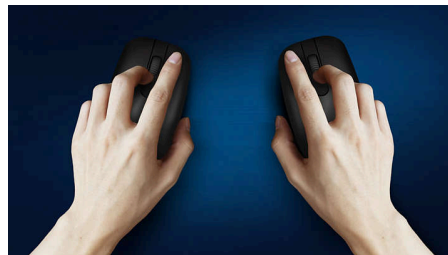

Geavanceerde technologie voor ultieme prestaties

- Tot 1200 DPI

Kenmerken

Vloeiende optische tracking

High Definition optische tracking voor vloeiende controle

Comfortabel, ergonomisch design

Comfortabel, ergonomisch muisdesign voelt geweldig aan

Knoppen gaan miljoenen klikken mee

Knoppen gaan miljoenen klikken mee voor duurzaamheid

Plug & play

Eenvoudige Plug & Play bekabelde USB-aansluitingen

Muisdesign voor links- en rechtshandigen

Muisdesign voor links- en rechtshandigen voelt goed in elke hand