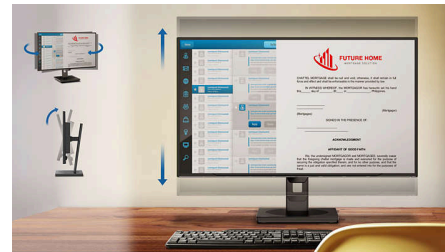

Compact Ergo Base

Compact Ergo Base er en brugervenlig skærmfod fra Philips, som kan vippe, drejes og højdetilpasses, så enhver bruger kan indstille skærmen efter sit personlige behov.