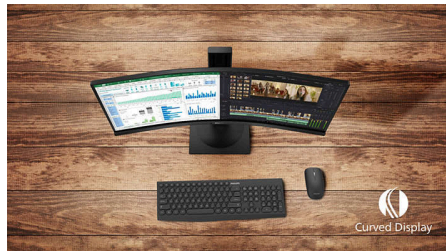

USB-C-tilslutning med et enkelt kabel

- RJ-45 til USB-C giver nem og sikker netværksforbindelse

Enestående billedkvalitet

- En VA-skærm giver fantastiske billeder med brede betragtningsvinkler
- 1,07 milliarder farver, som gør det muligt at opnå jævne farveovergange og detaljer

Curved Business monitor

WQHD-skærm med USB-C

34B2U3600CH/00

Vigtigste nyheder

VA-skærm

Philips VA LED-skærm bruger en avanceret vertikal multidomæne-tilpasningsteknologi, som giver dig meget høje statiske kontrastforhold og ekstra levende og klare billeder. Standardkontoropgaver klares nemt, og den er især meget velegnet til fotos, internetsurfing, film, spil og krævende grafiske opgaver. Den optimerede pixelhåndteringsteknologi giver dig en ekstra bred visningsvinkel på 178/178 grader, så du får skarpe billeder.

10 bit farver

10 bit-displayet leverer en fyldig farvedybde med 1,07 milliarder farver og 12 bit intern behandling, så bløde, naturlige farver kan genskabes uden overgange og farvebånd.

Buet displaydesign

Computerskærme tilbyder en personlig oplevelse, som passer meget godt til et buet design. Den buede skærm giver en behagelig og samtidigt fordybende effekt, der sætter dig i centrum ved dit bord.

Indbyggede stereohøjtalere