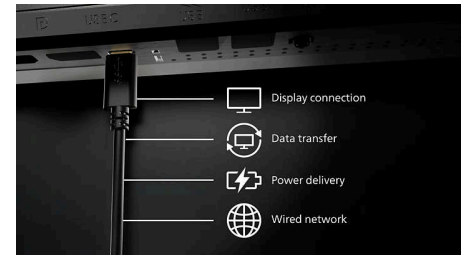

USB-C-dock med RJ45

Gør alle eksterne enheder fra skærm til pc enklere ved hjælp af et USB Type-C-stik, der kan dockes med ét kabel, omfatter netværk, videooutput i høj opløsning fra pc til skærm og surfing på internettet uden et ekstra netværkskabel, endda uden LAN-port på din bærbare pc. RJ45-tilslutning via USB-C giver en hurtig og sikker forbindelse, når det er nødvendigt. Hvis du får de hurtigste datahastigheder, kan du overføre data fra en harddisk til din pc hurtigere end nogensinde før. Desuden kan USB-C med strømforstyrning endda give dig mulighed for at strømforstyrne og oplade din notebook fra skærmen, hvilket eliminerer behovet for ekstra strømkabler.