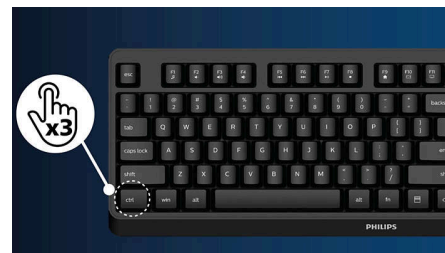

MultiView-teknologi

Med Philips MultiView-skærmen med ekstra høj opløsning kan du nu opleve en verden af tilslutningsmuligheder. MultiView muliggør aktiv dobbelt tilslutning og visning, så du kan arbejde med flere enheder på samme tid, f.eks. en pc og en bærbar pc, hvilket gør komplekse multi-tasking-opgaver til en leg.

Compact Ergo Base

Compact Ergo Base er en brugervenlig skærmfod fra Philips, som kan vippe, drejes og højdetilpasses, så enhver bruger kan indstille skærmen efter sit personlige behov.

SmartKVM

I modsætning til den traditionelle indbyggede KVM-skærmknap giver SmartKVM mulighed for at skifte mellem kilder med et tryk på en knap på tastaturet. Når alle enheder er korrekt tilsluttet, kan brugeren nemt skifte mellem kilder ved at trykke på "Ctrl"-tasten tre gange.