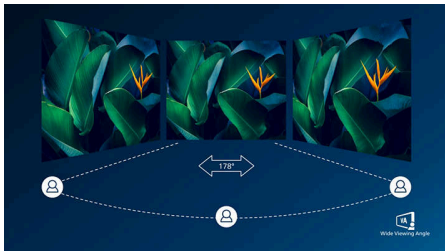

Curved Business monitor

WQHD-skærm med USB-C

34B2U3600CH/00

Vigtigste nyheder

VA-skærm

Philips VA LED-skærm bruger en avanceret vertikal multidomæne-tilpasningsteknologi, som giver dig meget høje statiske kontrastforhold og ekstra levende og klare billeder. Standardkontoropgaver klares nemt, og den er især meget velegnet til fotos, internetsurfing, film, spil og krævende grafiske opgaver. Den optimerede pixelhåndteringsteknologi giver dig en ekstra bred visningsvinkel på 178/178 grader, så du får skarpe billeder.