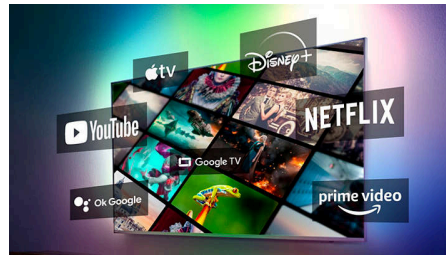

4K UHD Google TV

透過這款飛利浦 4K 顯示器，即無需捲動平台。這款 4K 智慧型顯示器每次都能提供鮮明的畫質。搭配 Dolby Audio，並透過 Google TV 順暢串流，即可享有劇院級體驗。

4K LED 大型顯示器與驚人的觀賞體驗

- 不會造成雙眼負擔，不會犧牲色彩品質。
- 超清晰畫面。生動的觀賞體驗。
- 搭配 Dolby 獲得家庭劇院觀賞體驗
- 與 HDR 格式相容

聰明、有趣、操控簡單。

- Google 助理。用聲音控制大型顯示器。
- Google Play 商店。更多樂趣
- 搭配 Google 小幫手，盡享鍾愛的娛樂。

7700 series

4K UHD LED 顯示器

50PUH7700/96

焦點

4K UHD LED 大型顯示器

無論觀賞什麼內容，這款 4K LED 大型顯示器都能提供明亮、超清晰且色彩鮮豔的畫面。此外，這款大型顯示器與所有主要 HDR 格式相容，因此當您串流 HDR 內容時，即使在黑暗和明亮區域也能看到更多細節。

Google TV™

想要觀看什麼內容？Google TV 從您的所有應用程式和訂閱內容中匯整電影、節目和更多內容，並為您進行客製化的整理，完全根據個人喜好收到觀賞建議，甚至可以在手機上使用 Google TV 應用程式，隨時收錄您的觀賞清單。

Google 助理

用聲音控制飛利浦 Google TV。想要玩遊戲、觀賞 Netflix 或在 Google Play 商店中尋找內容和應用程式嗎？只要告訴大型顯示器即可。您甚至可以命令所有與 Google 助理相容的智慧型家用裝置，例如調暗燈光和在電影之夜設定恆溫器。完全無需離開沙發。

大型顯示器內容

Google Play

Google Play 商店和提供超越傳統的電視節目。在線上體驗無止盡的電影、電視、音樂、應用程式與遊戲。探索更多喜愛的內容。

與 HDR 格式相容

想要體驗每個場景的完美畫面嗎？飛利浦 4K UHD TV 相容於所有主要 HDR 格式，這表示您可以享有鮮明且清晰的影像。即使在暗部和亮部區域，也能清楚看到每個細節。

7700 series

4K UHD LED 顯示器

50PUH7700/96