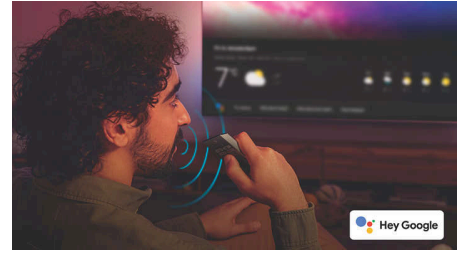

- Google 助理。用聲音控制大型顯示器。
- Google Play 商店。更多樂趣
- 搭配 Google 小幫手，盡享鍾愛的娛樂。

7700 series

4K UHD LED 顯示器

50PUH7700/96

焦點

4K UHD LED 大型顯示器

無論觀賞什麼內容，這款 4K LED 大型顯示器都能提供明亮、超清晰且色彩鮮豔的畫面。此外，這款大型顯示器與所有主要 HDR 格式相容，因此當您串流 HDR 內容時，即使在黑暗和明亮區域也能看到更多細節。

Google TV™

想要觀看什麼內容？Google TV 從您的所有應用程式和訂閱內容中匯整電影、節目和更多內容，並為您進行客製化的整理，完全根據個人喜好收到觀賞建議，甚至可以在手機上使用 Google TV 應用程式，隨時收錄您的觀賞清單。

Google 助理

用聲音控制飛利浦 Google TV。想要玩遊戲、觀賞 Netflix 或在 Google Play 商店中尋找內容和應用程式嗎？只要告訴大型顯示器即可。您甚至可以命令所有與 Google 助理相容的智慧型家用裝置，例如調暗燈光和在電影之夜設定恆溫器。完全無需離開沙發。