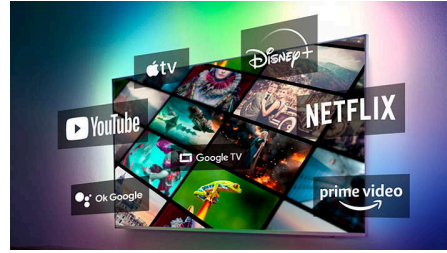

4K UHD Google TV

這款 4K 智慧型顯示器每次都能提供鮮明的畫質。搭配 Dolby Vision 與 Dolby Atmos，並透過 Google TV 順暢串流，即可享有劇院級體驗。

4K LED 大型顯示器與驚人的觀賞體驗

- 超清晰畫面。生動的觀賞體驗。
- 搭配 Dolby 獲得家庭劇院觀賞體驗
- 與 HDR 格式相容

聰明、有趣、操控簡單。

- Google 助理。用聲音控制大型顯示器。
- Google Play 商店。更多樂趣
- 搭配 Google 小幫手，盡享鍾愛的娛樂。

7600 series

4K UHD LED 顯示器

55PUH7630/96

焦點

4K UHD LED 大型顯示器

無論觀賞什麼內容，這款 4K LED 大型顯示器都能提供明亮、超清晰且色彩鮮豔的畫面。此外，這款大型顯示器與所有主要 HDR 格式相容，因此當您串流 HDR 內容時，即使在黑暗和明亮區域也能看到更多細節。

Dolby Vision 與 Dolby Atmos

Dolby Vision 與 Dolby Atmos 讓人身處導演席，猶如劇院標準清楚呈現每個場景，滿足視聽享受。無論是電影、運動賽事或遊戲，讓自己圍繞著不同凡響的家庭劇院體驗，享受每個驚喜時刻。

Google TV™

想要觀看什麼內容？Google TV 從您的所有應用程式和訂閱內容中匯整電影、節目和更多內容，並為您進行客製化的整理，完全根據個人喜好收到觀賞建議，甚至可以在手機上使用 Google TV 應用程式，隨時收錄您的觀賞清單。

Google 助理

用聲音控制飛利浦 Google TV。想要玩遊戲、觀賞 Netflix 或在 Google Play 商店中尋找內容和應用程式嗎？只要告訴 Google TV 即可。您甚至可

以命令所有與 Google 助理相容的智慧型家用裝置，例如調暗燈光和在電影之夜設定恆溫器。完全無需離開沙發。

大型顯示器內容

Google Play

Google Play 商店和提供超越傳統的電視節目。在線上體驗無止盡的電影、電視、音樂、應用程式與遊戲。探索更多喜愛的內容。

與 HDR 格式相容

想要體驗每個場景的完美畫面嗎？飛利浦 4K UHD TV 相容於所有主要 HDR 格式，這表示您可以享有鮮明且清晰的影像。即使在暗部和亮部區域，也能清楚看到每個細節。