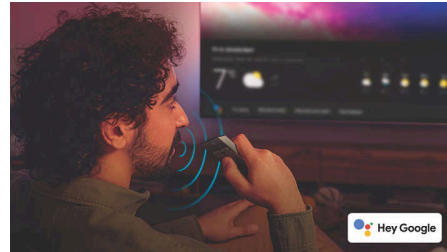

4K UHD Google TV

這款 4K 智慧型顯示器每次都能提供鮮明的畫質。搭配 Dolby Vision 與 Dolby Atmos，並透過 Google TV 順暢串流，即可享有劇院級體驗。

4K LED 大型顯示器與驚人的觀賞體驗

- 超清晰畫面。生動的觀賞體驗。
- 搭配 Dolby 獲得家庭劇院觀賞體驗
- 與 HDR 格式相容

聰明、有趣、操控簡單。

- Google 助理。用聲音控制大型顯示器。
- Google Play 商店。更多樂趣
- 搭配 Google 小幫手，盡享鍾愛的娛樂。

7600 series

4K UHD LED 顯示器

55PUH7630/96

焦點

4K UHD LED 大型顯示器

無論觀賞什麼內容，這款 4K LED 大型顯示器都能提供明亮、超清晰且色彩鮮豔的畫面。此外，這款大型顯示器與所有主要 HDR 格式相容，因此當您串流 HDR 內容時，即使在黑暗和明亮區域也能看到更多細節。

Dolby Vision 與 Dolby Atmos

Dolby Vision 與 Dolby Atmos 讓人身處導演席，猶如劇院標準清楚呈現每個場景，滿足視聽享受。無論是電影、運動賽事或遊戲，讓自己圍繞著不同凡響的家庭劇院體驗，享受每個驚喜時刻。

Google TV™

想要觀看什麼內容？Google TV 從您的所有應用程式和訂閱內容中匯整電影、節目和更多內容，並為您進行客製化的整理，完全根據個人喜好收到觀賞建議，甚至可以在手機上使用 Google TV 應用程式，隨時收錄您的觀賞清單。

Google 助理

用聲音控制飛利浦 Google TV。想要玩遊戲、觀賞 Netflix 或在 Google Play 商店中尋找內容和應用程式嗎？只要告訴 Google TV 即可。您甚至可