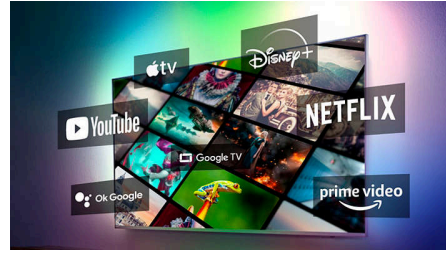

Google TV™

想要觀看什麼內容？Google TV 從您的所有應用程式和訂閱內容中匯整電影、節目和更多內容，並為您進行客製化的整理，完全根據個人喜好收到觀賞建議，甚至可以在手機上使用 Google TV 應用程式，隨時收錄您的觀賞清單。