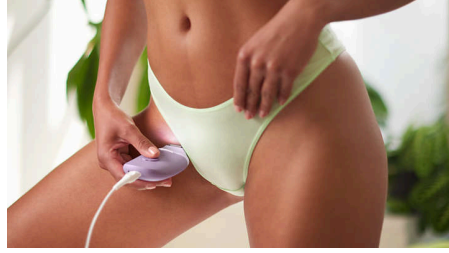

Epilator Series 4000

Depiladora con cable

BRE257/00

Destacados

Linda y compacta

Nuestra depiladora cabe en la mano y tiene un mango antideslizante que la hace fácil de usar y atractiva tanto al guardarla como al viajar con ella.

Prepárese para el verano

Dele la bienvenida a una confianza con suavidad usando nuestro cabezal perfilador para la zona del bikini, diseñado para las áreas más íntimas.

Retoques

Retoque cualquier parte del cuerpo y de la forma que quiera con el cabezal de la afeitadora.