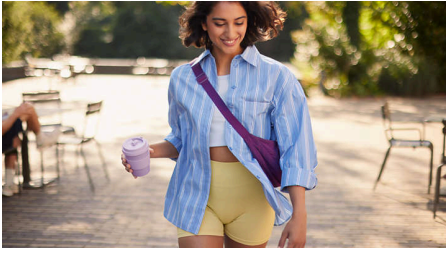

Epilator Series 4000

Depiladora con cable

BRE257/00

Destacados

Libérese de la rutina

Disfrute de la sensación de una piel que permanece suave. Con esta depiladora, olvídense de las rutinas de depilación por hasta 4 semanas.