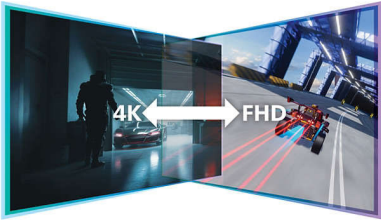

沉浸式视觉效果

- 16:9 全高清显示屏，显示图像清晰细腻
- DisplayHDR™ 1400 提供带来令人印象深刻的色彩和对比度
- Mini LED 具有 1152 局域控光区域
- UltraClear 4K 超高清 (3840x2160) 分辨率，十分精确

EVNIA

PHILIPS

双模式游戏显示器

Evnia 6000 32 (31.5 英寸 / 80 厘米对角线尺寸), 3840 x 2160 (4K 超高清), 1920 x 1080 (全高清)

产品亮点

双模式

体验双模式，畅享两全其美的快乐。在 3840 x 2160 @ 160Hz 和 1920 x 1080 @ 320Hz 之间无缝切换，前者带来惊艳的清晰度，后者提供超流畅的游戏体验。无论是追求震撼画面还是极速响应，这款显示器都能即时满足您的要求。

320Hz 快速刷新

使用飞利浦 Evnia 显示器，可以在激烈的竞技游戏中体验终极优势。这款显示器专为需要超流畅、无延迟视觉效果的游戏玩家而设计，提供 320Hz 刷新率，速度比标准显示器快得多。让您告别令人头疼的掉帧现象，不再让敌人不可预测地在屏幕上跳跃。有了这款高性能显示屏，每一个细微动作都将以超乎想象的流畅度呈现，赋予您出色的精确度和清晰度，助您在游戏比赛中保持领先地位，从容自信地射击。