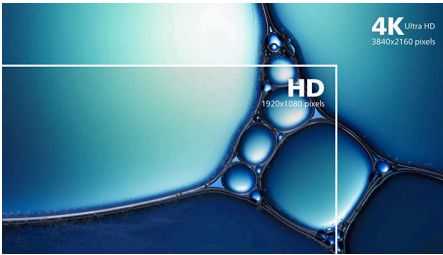

Chất lượng hình ảnh cao cấp

- Chế độ kép: Linh hoạt cho công việc và giải trí
- Công nghệ góc nhìn rộng IPS LED cho độ chính xác hình ảnh và màu sắc
- Độ phân giải UltraClear 4K UHD (3840x2160) cho độ chính xác cao
- DisplayHDR 400 cho hình ảnh sống động và nổi bật hơn

Monitor

Màn hình CHẾ ĐỘ KÉP có cổng USB-C

27E2N5900RW/71

Những nét chính

Công nghệ IPS

Màn hình IPS sử dụng công nghệ tiên tiến cho bạn góc nhìn rộng 178/178 độ, cho phép xem màn hình từ gần như bất kỳ góc nào. Không như bảng TN chuẩn, màn hình IPS cho bạn hình ảnh sinh động cao với màu sắc sống động, giúp cho màn hình không chỉ lý tưởng cho các ứng dụng xem ảnh, video và duyệt web, mà cho cả các ứng dụng chuyên nghiệp yêu cầu luôn có độ chính xác màu và độ sáng ổn định.

Độ phân giải UltraClear 4K UHD

Màn hình của Philips sử dụng các bảng hiển thị hiệu suất cao để cung cấp hình ảnh có độ phân giải UltraClear, 4K UHD (3840 x 2160). Cho dù bạn đang cần hình ảnh cực kỳ chi tiết theo yêu cầu chuyên nghiệp cho các giải pháp CAD, sử dụng ứng dụng đồ họa 3D hoặc một tiện ích tài chính hoạt động trên những bảng tính lớn, màn hình Philips sẽ khiến cho hình ảnh và đồ họa của bạn thật sống động.