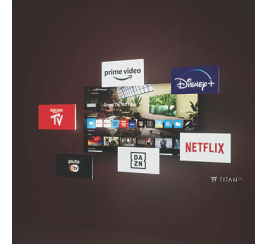

Philips Smart TV Titan OS

Philips Smart TV Titan OS platformu, izlemek istediğiniz her şeyi hızlı bir şekilde sunar. Devam filmlerinden dizilere, belgelerden dramalara kadar istediğiniz her türlü içeriğe tek bir düğmeyle ulaşın. En iyi akış uygulamalarını elinizin altında tutun.