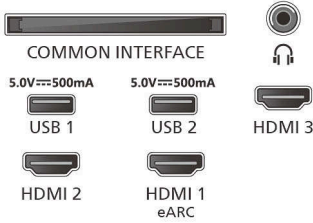

USB sayısı: 2

Kablosuz bağlantı: Wi-Fi 802.11ac, 2x2, Çift bant, Bluetooth 5.2, kolay eşleştirme (RC mavi düğmesi), Apple AirPlay ile çalışır

HDCP 2.3: Evet, tüm HDMI'larda

HDMI ARC: HDMI 1

HDMI 2.1 özellikleri: EARC / VRR / ALLM

desteklenir, HDMI 1 üzerinden eARC

EasyLink 2.0: TV arayüzü üzerinden harici ayar,

Philips TV/SB için HDMI-CEC

Desteklenen HDMI video özellikleri

Oyun: ALLM, HDMI VRR

HDR: HLG, HDR10, HDR10+ Uyumlu

AB Enerji kartı

EPREL kayıt numaraları: 2416423

SDR için enerji sınıfı: F

SDR için açık mod güç talebi: 47 Kwh/1000 sa

HDR için enerji sınıfı: G

HDR için açık mod güç talebi: 86 Kwh/1000 sa

Kapalı mod güç tüketimi: geçersiz

Ağa bağlı bekleme modu: 2,0 W

Kullanılan panel teknolojisi.: QLED

Güç

Şebeke elektriği: AC 100 - 240 V 50/60 Hz

Bekleme modunda güç tüketimi: 0,5 W'tan daha az

Aksesuarlar

Birlikte verilen aksesuarlar: 2 adet AAA Pil, Güç kablosu, Uzaktan Kumanda, Güvenlik ve Yasal Konular Broşürü, Masa üstü stant, Hızlı başlangıç kılavuzu

Tasarım

TV'nin renkleri: Metal siyah çerçeve

Stant tasarımı: Siyah çubuklar

Boyutlar

2 stant arasındaki mesafe: 753 mm

Duvara montaja uyumlu: 200 x 100 mm

Stantsız olarak TV (G x Y x D): 958 x 564 x 87 mm

Stantla birlikte TV (G x Y x D): 958 x 624 x 244 mm

Ambalaj kutusu (G x Y x D): 1045 x 650 x 133 mm

TV'nin stantsız ağırlığı: 6,53 kg

TV'nin stantlı ağırlığı: 6,76 kg

Ambalajla birlikte ağırlık: 9,06 kg

Connections

Side