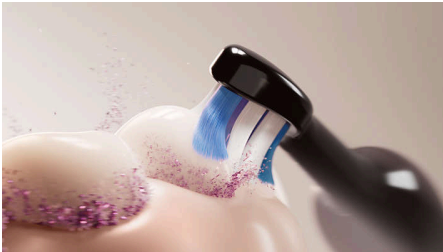

Sensitive

Κεφαλές βουρτσίσματος 6 τεμαχίων

Χαρακτηριστικά

Εξαιρετικά μαλακές τρίχες

Ο σχολαστικός καθαρισμός μπορεί παράλληλα να είναι και απαλός για τα ευαίσθητα δόντια και ούλα. Αυτή η κεφαλή διαθέτει μοναδική σχεδίαση με μακριές, λεπτές, εξαιρετικά μαλακές τρίχες που κάνουν κάθε πέρασμα απαλό.

Πείτε αντίο στην πλάκα

Με περισσότερες από 3.000 πυκνές τρίχες, αυτή η κεφαλή βουρτσίσματος σας βοηθά να αφαιρέσετε έως και 10 φορές περισσότερη πλάκα από μια συμβατική οδοντόβουρτσα, ακόμα και στα πιο δύσκολα σημεία.