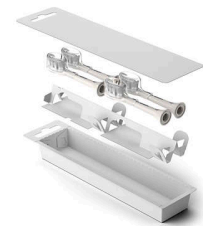

Χάρτινη συσκευασία

Όλες οι κεφαλές βουρτσίσματος μας διατίθενται σε χάρτινη συσκευασία, η οποία μπορεί να ανακυκλωθεί όπου υπάρχουν διαθέσιμες εγκαταστάσεις.