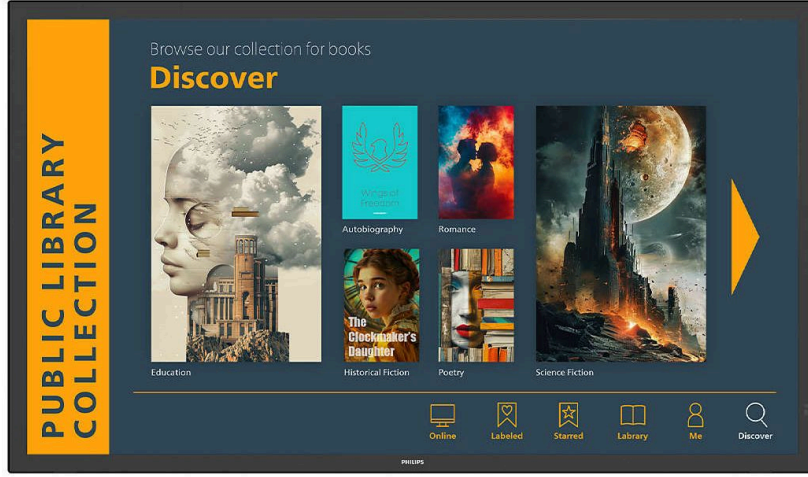

PHILIPS

Philips Interactive
3000 Serisi

Signage Solutions

43 inç

7/24 çalışma

Wave ile uyumlu

43BDL3751T

Daha iyi bağlantı kurun: çok yönlü çoklu dokunmatik ekran