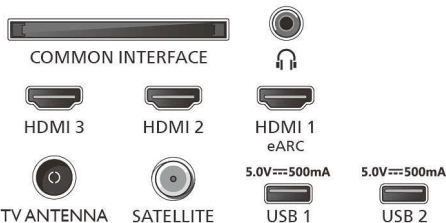

* Dostupnost Smart TV aplikacija razlikuje se u zavisnosti od modela i zemlje. Više informacija potražite na: www.philips.com/smarttv

* Aplikacija Philips TV Remote i povezane funkcije razlikuju se u zavisnosti od modela televizora, operatera i zemlje, kao i od modela i operativnog sistema pametnog uređaja. Više informacija potražite na: www.philips.com/TVRemoteapp

* Elektronski TV vodič i stvarna vidljivost (do 8 dana) zavise od zemlje i operatera.

* Potrebna je Netflix pretplata. Podleže uslovima na <https://www.netflix.com>

* Amazon Prime je dostupan na određenim jezicima i u određenim zemljama.

* Amazon, Alexa i svi povezani logotipi su zaštićeni žigovi kompanije Amazon.com, Inc. ili njenih povezanih društava. Amazon Alexa je dostupna na određenim jezicima i u određenim zemljama.

* Dugme za OTT medijske usluge na daljinskom upravljaču razlikuje se u zavisnosti od zemlje. Pogledajte proizvod u pakovanju.

* Google Assistant je dostupan na različitim jezicima i zemljama, u skladu sa tipovima proizvoda.

* Opseg usluga glasovne kontrole putem televizora zavisi od zemlje i jezika. Za najnovije informacije se obratite našoj korisničkoj podršci.

* Apple, AirPlay, Apple Home, HomeKit i iOS su zaštićeni žigovi kompanije Apple Inc. registrovani u SAD i drugim zemljama i regionima.

Connections

Side

Down