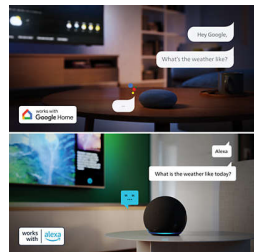

Kompatibilnost sa standardom Matter Smart Home

Kompatibilnost sa standardom Matter Smart Home znači da možete da upravljate televizorom putem aplikacije Matter Smart Home ili glasom

pomoću Alexa uređaja ili Google pametnih zvučnika. Na ovaj način, glasom možete da pronalazite filmove, serije, dobijate preporuke i još mnogo toga. Televizor je kompatibilan sa Alexa uređajima, kao i sa tehnologijom Apple AirPlay.

Evropski dizajn

Uz pažljivo osmišljen dizajn dolazi ekran gotovo bez okvira, Edge postolje i daljinski upravljač napravljen od reciklirane plastike. Brz sadržaj koji se lako pronalazi zahvaljujući platformi Titan OS. Svaki sitni detalj je pažljivo osmišljen, sve do reciklirane FSC sertifikovane ambalaže i uputstva koje se dobija uz proizvod.