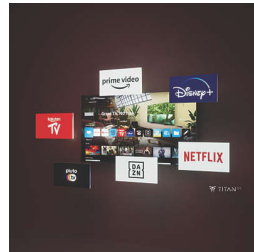

Philips Smart TV sa operativnim sistemom Titan

Platforma Titan OS za Philips Smart TV donosi ono što volite da gledate, brzo. Od nastavaka do serija i od dokumentaraca do drame, sve što želite je tu, pomoću jednog dugmeta. Šta god da želite da gledate, sve najbolje aplikacije za strimovanje lako su vam nadohvat ruke.

Spremi ste za gejming

HDMI 2.1 i VRR pomažu vam da konzolu iskoristite na najbolji način, sa bržim odvijanjem igre i glatkijom grafikom. Zahvaljujući postavci sa malim kašnjenjem na ulazu koja se automatski aktivira kada uključite konzolu, potpuno ste spremni za novi nivo gejminga.