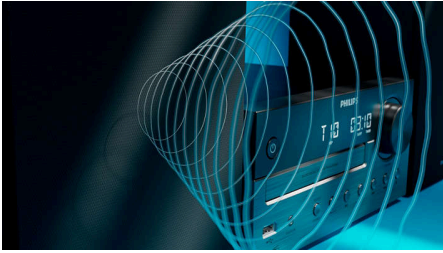

Izceltie produkti

Spēcīga skaņa

Ienirstiet mūzikā! Grāmatu plaukta tipa divu joslu skaļruņi ar 4 collu zemfrekvences skandām, 0,75 collu augstfrekvences skandām un basu atstarošanas atverēm nodrošina bagātīgu un ieskaujošu stereo skaņu. Sistēmas iespaidīgā 80 W (RMS) skaņas izvade nodrošinās vajadzīgo skaļumu ballītē vai lielākā telpā. Ideāli piemēroti lielām zonām vai atvērta plānojuma dzīvojamajām telpām.