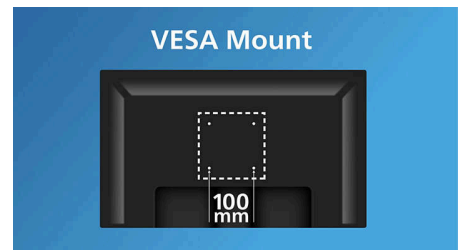

VESA-montage voor gemak

VESA-montage voor gemak