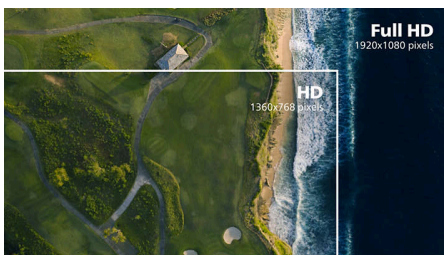

16:9 Full HD-scherm

Beeldkwaliteit is belangrijk. Normale schermen leveren kwaliteit, maar u verwacht meer. Dit display beschikt over een geavanceerde Full HD-resolutie van 1920 x 1080. Full HD zorgt voor scherpe details met hoge helderheid, ongelooflijk contrast en realistische kleuren dus verwacht levensechte beelden.