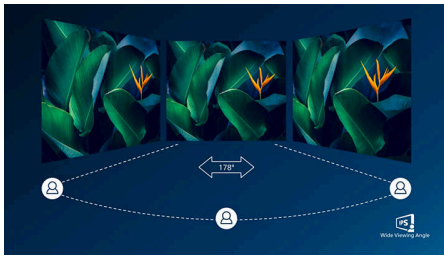

Eenvoudig te realiseren

- VESA-montage voor gemak
- HDMI biedt een universele digitale verbinding

Superieure beeldkwaliteit

- SmartContrast voor een diep zwartniveau
- 16:9 Full HD-scherm voor extreem scherpe beelden
- IPS LED-technologie met extra breed scherm voor beeld- en kleurnauwkeurigheid

Kenmerken

IPS-technologie

IPS-schermen maken gebruik van een geavanceerde technologie waardoor u kunt genieten van een extra brede kijkhoek van 178/178 graden. Hierdoor kunt u het scherm vanuit bijna elke hoek zien. De IPS-schermen bieden, in tegenstelling tot de normale TN-panelen, scherpe beelden met levendige kleuren. Niet alleen ideaal voor het bekijken van foto's, het afspelen van films en het surfen op internet, maar ook voor professionele toepassingen waarbij kleurnauwkeurigheid en constante helderheid zeer belangrijk is.

16:9 Full HD-scherm

Beeldkwaliteit is belangrijk. Normale schermen leveren kwaliteit, maar u verwacht meer. Dit display beschikt over een geavanceerde Full HD-resolutie van 1920 x 1080. Full HD zorgt voor scherpe details met hoge helderheid, ongelooflijk contrast en realistische kleuren dus verwacht levensechte beelden.