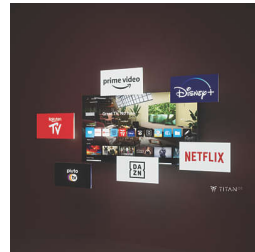

Philips Smart TV sa operativnim sistemom Titan

Platforma Titan OS za Philips Smart TV donosi ono što volite da gledate, brzo. Od nastavaka do serija i od dokumentaraca do drame, sve što želite je tu, pomoću jednog dugmeta. Šta god da želite da gledate, sve najbolje aplikacije za strimovanje lako su vam nadohvat ruke.

Spremi ste za gejming

HDMI 2.1 i VRR pomažu vam da konzolu iskoristite na najbolji način, sa bržim odvijanjem igre i glatkijom grafikom. Zahvaljujući postavci sa malim kašnjenjem na ulazu koja se automatski aktivira kada uključite konzolu, potpuno ste spremni za novi nivo gejminga.