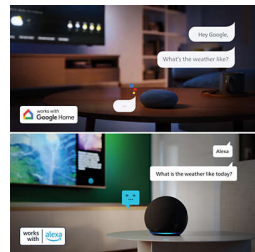

Kompatibilnost sa standardom Matter Smart Home

Kompatibilnost sa standardom Matter Smart Home znači da možete da upravljate televizorom putem aplikacije Matter Smart Home ili glasom

pomoću Alexa uređaja ili Google pametnih zvučnika. Na ovaj način, glasom možete da pronalazite filmove, serije, dobijate preporuke i još mnogo toga. Televizor je kompatibilan sa Alexa uređajima, kao i sa tehnologijom Apple AirPlay.

Evropski dizajn

Uz pažljivo osmišljen dizajn dolazi ekran gotovo bez okvira, Edge postolje i daljinski upravljač napravljen od reciklirane plastike. Brz sadržaj koji se lako pronalazi zahvaljujući platformi Titan OS. Svaki sitni detalj je pažljivo osmišljen, sve do reciklirane FSC sertifikovane ambalaže i uputstva koje se dobija uz proizvod.