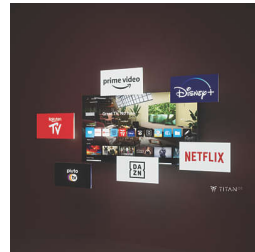

Philips Smart TV sa operativnim sistemom Titan

Platforma Titan OS za Philips Smart TV donosi ono što volite da gledate, brzo. Od nastavaka do serija i od dokumentaraca do drame, sve što želite je tu, pomoću jednog dugmeta. Šta god da želite da gledate, sve najbolje aplikacije za strimovanje lako su vam nadohvat ruke.

Spremni ste za gejming

HDMI 2.1 i VRR pomažu vam da konzolu iskoristite na najbolji način, sa bržim odvijanjem igre i glatkijom grafikom. Zahvaljujući postavci sa malim kašnjenjem na ulazu koja se automatski aktivira kada uključite konzolu, potpuno ste spremni za novi nivo gejminga.