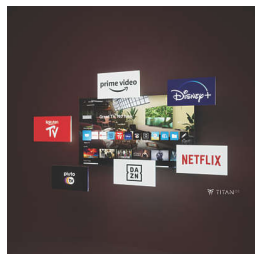

Philips Smart TV Titan OS

S naší platformou chytrého televizoru TITAN OS rychle a snadno najdete své oblíbené tituly. Přímo z domovské obrazovky můžete pokračovat ve sledování seriálů, dostávat návrhy od předních streamovacích služeb a vytvářet seznamy videí. Domovskou obrazovku lze také přeuspořádat tak, abyste měli oblíbené aplikace a kanály tam, kde je chcete.