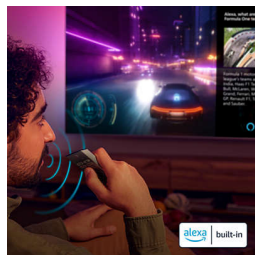

Bezproblémové ovládání

Díky bezproblémové kompatibilitě s technologiemi Matter můžete tento televizor MiniLED 4K snadno integrovat do stávající sítě chytré domácnosti. Dálkový ovladač televizoru můžete použít i k ovládání satelitního nebo

kabelového boxu nebo k probuzení vestavěného asistenta Alexa a televizor je kompatibilní i s chytrými reproduktory Google a Apple AirPlay.