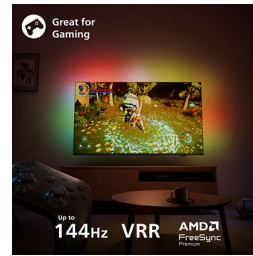

Страхотен за игри

От любителите на джойстици до най-запалилите геймъри – всичко това е свързано с изключително отзивчив геймплей и графики, без да се пропуска нито миг. С VRR 144 Hz, HDMI 2.1, свърхниско забавяне и Freesync premium всичко е на разположение за по-плавен геймплей. А с режима за игри Ambilight е време да се потопите още по-дълбоко в действието.

Усилване на вокалите

Чуйте всяка дума с по-голяма яснота. Усилване на вокалите позволява на слушателя да увеличава или намалява силата на звука на диалога, без това да се отразява на фоновия звук. По този начин няма да пропуснете нито един момент сега, когато всяко произнесено изречение звучи с по-голяма яснота.