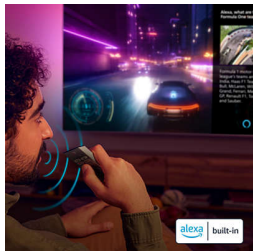

Акценти

Безпроблемен контрол

Съвместимостта с Matter Smart Home осигурява безпроблемна интеграция към съществуващата ви интелигентна домашна мрежа. За да управлявате телевизора от приложението си Matter Smart Home или с услугите за гласово управление, просто натиснете бутона на дистанционното управление и говорете. Затъмнете

осветлението. Настройте термостата си. Дори включете телевизора си Philips Ambilight. Само една команда прави всичко.

Експертиза в областта на устойчивото развитие

Внимателно обмислена централна шарнирна поставка за по-гъвкав зрителен ъгъл и за намаляване на отблясъците. Режим "разпускане" за подобряване на осветлението във вашата стая. Рециклирана пластмаса, от която е изработено дистанционното ви управление. С опаковка от рециклиран картон, сертифицирана от FSC, и хартиени инструкции в нея, това е всичко, което можете да очаквате от телевизор Philips Ambilight.