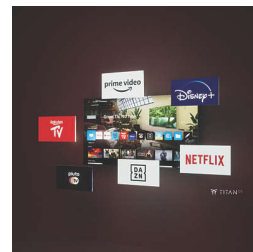

## Philips Smart TV Titan OS

Платформата Titan OS на Philips Smart TV предоставя това, което обичате да гледате, и то бързо. От поредици до сериали, от документални филми до драма – всичко, което искате, е на разположение само с едно натискане на бутон. Каквото и да искате да гледате, дръжте всички най-добри приложения за поточно предаване на една ръка разстояние лесно.