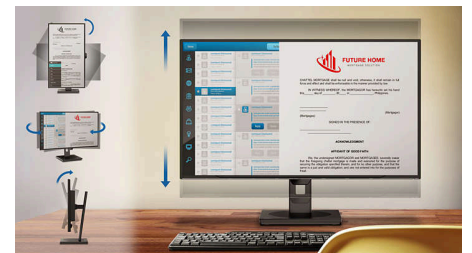

## EasyRead מצב

לחיונית קריאה כמו מנייר EasyRead מצב

## SmartErgoBase

הוא בסיס צג המאפשר נוחות צג SmartErgoBase ארגונומית ומספק ניהול כבלים. הבסיס יכול להסתובב מצד לצד, לנסות ולהסתובב בזוויות שונות כדי להבטיח נוחות מרבית. המעמד גבוה מתכוונן מבטיח את רמת הצפייה האופטימלית, להפחתת המתחים הפיזיים של יום עבודה ארוך, בעוד שניהול הכבלים מפחית את מצב הכבלים המבולגנים ושומר על סביבת העבודה מסודרת ומקצועית.