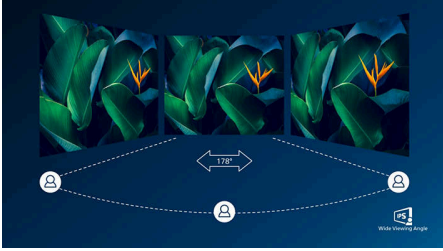

### איכות נפלאה של תמונה

- קצב רענון של 120 הרץ לקבלת תמונות חלקות במיוחד
- 16:9 לקבלת תמונות עם פרטים חדים Full HD תצוגת
- רחב – לדיוק התמונה והצבע LED לצפייה בצג IPS טכנולוגיית

## IPS טכנולוגיית

משתמשים בטכנולוגיה מתקדמת, המעניקה לך צני זוויות צפייה רחבות במיוחד של 178/178 מעלות ובכך היא מאפשרת צפייה בתצוגה כמעט מכל זווית. שלא מעניקות לך תמונות IPS רגילים, תצוגות TN כפולים חדות במיוחד, עם תמונות חיות, כך הן אידיאליות לא רק לתמונות, לסרטים ולעיון באינטרנט, אלא גם ליישומים מקצועיים המחייבים דיוק צבע ובהירות עקבית בכל עת.