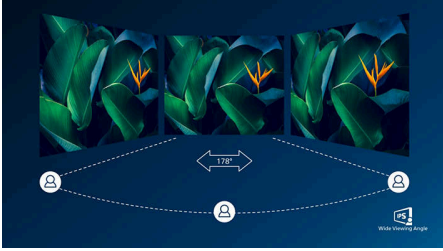

קל להתנסות

- לנחיותך VESA תושבת
- מבטיח קישוריות דיגיטלית אוניברסלית HDMI

איכות נפלאה של תמונה

- קצב רענון של 120 הרץ לקבלת תמונות חלקות במיוחד
- רחב – לדיוק התמונה והצבע LED לצפייה בצג IPS טכנולוגיית
- פיקסלים 2,560x1,440 Quad HD עם Crystalclear תמונות

Highlights

IPS טכנולוגיית

משתמשים בטכנולוגיה מתקדמת, המעניקה לך IPS צג זוויות צפייה רחבות במיוחד של 178/178 מעלות ובכך היא מאפשרת צפייה בתצוגה כמעט מכל זווית. שלא מעניקות לך תמונות IPS רגילים, תצוגות TN כפגלים חדות במיוחד, עם תמונות חיות; כך הן אידיאליות לא רק לתמונות, לסרטים ולעיון באינטרנט, אלא גם ליישומים מקצועיים המחייבים דיוק צבע ובהירות עקבית בכל עת.