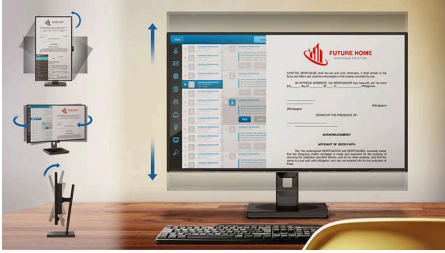

EasyRead מצב

לחויית קריאה כמו מנייר EasyRead מצב

TUV Rheinland Eyesafe - RPF® 40

TUV Rheinland Eyesafe® צג פיליפס עומד בתקן של כדי להגן עליך באמת מפני חשיפה ארוכה לאור כחול. מסנן האור הכחול שתמיד פועל לא רק עוזר להפחית את מאמץ העיניים הנגרם מדיגיטליות, אלא גם מבטיח שלמות צבעים.

Highlights

SmartErgoBase

הוא בסיס צג המאפשר נוחות צג ארגונומית ומספק ניהול כבלים. הבסיס יכול להסתובב מצד לצד, לנטות ולהסתובב בזוויות שונות כדי להבטיח נוחות מרבית. המעמד בגובה מתכוונן מבטיח את רמת הצפייה האופטימלית, להפחתת המתחים הפיזיים של