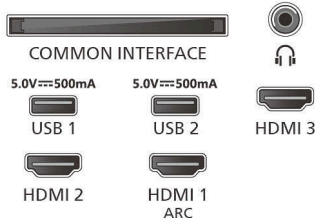

Specificaties

Europese energiekaart

EPREL-registratienummers: 2302514

Energieklasse voor SDR: E

Stroomverbruik voor SDR wanneer

ingeschakeld: 22 KWh/1000 u

Energieklasse voor HDR: G

Stroomverbruik voor HDR wanneer

ingeschakeld: 36 KWh/1000 u

Energieverbruik wanneer uitgeschakeld: n.v.t.

Netwerkstand-bymodus: 2,0 W

Gebruikte panel-technologie: LED-LCD

Vermogen

Netspanning: AC 100 - 240 V, 50/60 Hz

Stroomverbruik in stand-bystand: minder dan 0,5 W

Functies voor energiebesparing: Timer voor automatisch uitschakelen, Lichtsensor, Beeld uit (voor radio), Eco-modus

Accessoires

Meegeleverde accessoires: Voedingskabel, 2

AAA-batterijen, Brochure met wettelijk

verplichte informatie en veiligheidsgegevens,

Tafelstandaard, Afstandsbediening

Ontwerp/Design

Kleuren van de TV: Zwarte lage plastic rand

Ontwerp van de standaard: Zwart zeepbakje van

plastic

Afmetingen

Afstand tussen 2 standaarden: 639 mm

Geschikt voor wandmontage: 200 x 150 mm

TV zonder standaard (B x H x D): 716 x 428 x 69 mm

TV met standaard (B x H x D): 716 x 447 x 192 mm

Kartonnen verpakking (B x H x D): 790 x 480 x 114 mm

Gewicht van TV zonder standaard: 3,25 kg

Gewicht van TV met standaard: 3,33 kg

Gewicht (incl. verpakking): 4,5 kg

Connections

Side