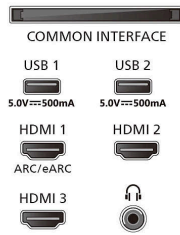

Tekniset tiedot

Liitännät

HDMI-liitännöiden määrä: 3

HDMI-ominaisuudet: ARC (Audio Return Channel), 4K

EasyLink (HDMI-CEC): Kaukosäätimen infrapunalitettä, Järjestelmän äänensäätö, Järjestelmän valmiustila, Toisto yhdellä painalluksella (automaattinen käynnistyminen)

USB-liitännöiden lukumäärä: 2

Langaton yhteys: Bluetooth 5.2, helppo pariiliitos (kaukosäätimen sininen painike), Wi-Fi 802.11ac, 2x2, kaksoiskaista, Apple AirPlay -yhteensopiva

HDCP 2.3: Kaikissa HDMI-liitännöissä

HDMI ARC: HDMI 1

HDMI 2.1 -ominaisuudet: eARC-/VRR-/ALLM-tuki, eARC (HDMI 1)

EasyLink 2.0: Ulkoinen asetus TV-käyttöliittymässä, HDMI-CEC Philips TV:lle/SB:lle

Tuetut HDMI-kuvaominaisuudet

Pelaaminen: ALLM, HDMI VRR

HDR: HLG, HDR10, HDR10+-yhteensopiva

EU:n energiakortti

EPREL-rekisteröintinumero: 2329891

SDR:n energialuokka: E

SDR:n virrankulutus käynnissä: 56 kWh/1000h

HDR:n energialuokka: G

HDR:n virrankulutus käynnissä: 112 kWh/1000h

Virrankulutus laitteen ollessa sammutettuna:

n.a

Verkon valmiustila: 2,0 W

Käytetty paneelitekniikka: QLED LCD

Käytetty paneelitekniikka.: QLED LED

Virta

Verkkovirta: AC 100 – 240 V 50/60 Hz

Virrankulutus valmiustilassa: alle 0,5 W

Lisätarvikkeet

Mukana tulevat lisätarvikkeet: 2 AAA-paristoa,

Virtajohto, Kaukosäädin, Turvallisuus- ja

lakitietovihko, Pöytäjalusta, Pikaopas

Muotoilu

Television värit: Musta metallireunus

Jalustamalli: Mustat tuet

Mitat

Kahden jalustan välimatka: 1041 mm

Sopii seinätelineeseen: 200 x 100 mm

TV ilman jalustaa (L x K x S): 1 226 x 715 x 88 mm

TV ja jalusta (L x K x S): 1226 x 774 x 281 mm

Pahvilaatikko (L x K x S): 1335 x 831 x 131 mm

TV:n paino ilman jalustaa: 10,25 kg

TV:n ja jalustan paino: 10,55 kg

Paino pakattuna: 13,84 kg

Connections