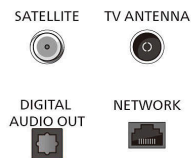

Rear

- Tässä televisiossa on lyijyä vain tietyissä osissa, joissa lyijyä ei ole teknistä syistä voitu korvata muilla materiaaleilla. Lyijyn käyttö näissä osissa on RoHS-standardin (Restriction of Hazardous Substances) poikkeuskohdan mukainen.
- TV tukee maksuttomien kanavien DVB-vastaanottoa. Kaikkia DVB-operaattoreita ei ehkä tueta. Ajantasainen luettelo on Philips-tukisivuston kysymysosiossa. Jotkin operaattorit saattavat edellyttää CA-moduulia ja tilausta. Kysy lisätietoja operaattorilta.
- Smart TV -sovellusvalikoima vaihtelee TV-mallin ja maan mukaan. Lisätietoja on osoitteessa www.philips.com/smarttv.
- Philips TV Remote -kaukosäätinsovellus ja siihen liittyvät ominaisuudet vaihtelevat TV-mallin, palveluntarjoajan, maan, älylaitteen ja käyttöjärjestelmän mukaan. Lisätietoja on osoitteessa www.philips.com/TVRemoteapp.
- Ohjelmaoppaan sisältö (enintään 8 päivää) vaihtelee maittain ja palveluntarjoajan mukaan.
- Edellyttää Netflix-tilausta. Ehtoja sovelletaan, ehdot: <https://www.netflix.com>
- Amazon Prime on saatavana tietyillä kielillä ja tietyissä maissa.
- Amazon, Alexa ja kaikki niihin liittyvät logot ovat Amazon.com, Inc:n tai sen tytäryhtiöiden tavaramerkkejä. Amazon Alexa on saatavana tietyillä kielillä ja tietyissä maissa.
- Kaukosäätimeen valmiiksi määritetyt mediapainikkeet vaihtelevat maittain. Katso tarkemmat tiedot paketissa olevasta tuotteesta.
- Google Assistant on saatavana tuotekohtaisesti eri kielillä ja eri maissa.
- TV:n ääniohjauspalvelujen saatavuus vaihtelee maan ja kielen mukaan. Viimeisimmät tiedot saat asiakaspalvelusta.
- Apple, AirPlay, Apple Home, HomeKit ja iOS ovat Apple Inc.:in Yhdysvalloissa ja muissa maissa ja muilla alueilla rekisteröityjä tavaramerkkejä.