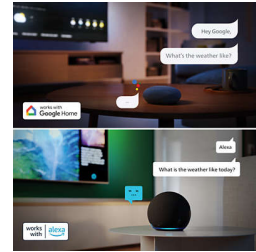

- Titan-käyttöjärjestelmästä löydät etsimäsi helposti
- Saumaton yhdistettävyyys älykodin verkkoihin

Eloisa katselukokemus, elokuvamainen ääni

- HDR10+ vapauttaa värit ja kontrastin
- Uppoudu Dolby Atmos- ja DTS:X-ääneen

Philips Smart TV:n Titan-käyttöjärjestelmä

Philips Smart TV:n Titan-käyttöjärjestelmän ansiosta saat suosikkisältösi nopeasti käsiisi. Laaja valikoima hittielokuvia, TV-sarjoja ja dokumentteja on vain yhden painalluksen

55PUS8400/12

päässä. Mitä ikinä haluatkaan katsoa, kaikki parhaat suoratoistosovellukset ovat aina helposti käden ulottuvilla.

Matter Smart Home -yhteensopiva

Matter Smart Home -yhteensopivuuden ansiosta integrointi valmiiseen älykotiverkkoon on saumatonta. Voit ohjata televisiota kätevästi Matter Smart Home -sovelluksella tai äänellä painamalla kaukosäätimen painiketta ja puhumalla mikrofoniin. Himmenna valoja, sääda lämmitystä tai käynnistä Philips Ambilight TV – yksi komento riittää. Televisio on lisäksi yhteensopiva Alexa-laitteiden ja Apple AirPlayn kanssa.

Valmiina pelaamista varten

HDMI 2.1 ja VRR takaavat viiveettömän pelikokemuksen ja sulavan grafiikan, eli saat kaiken irti konsolistasi. Lyhyen viiveen asetus kytketty automaattisesti päälle, kun käynnistät konsolin, joten olet aina valmiina etenemään seuraavalle tasolle.