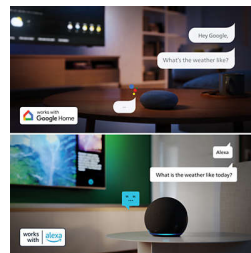

Klein. Slim. Ultiem veelzijdig.

Denk compact. Kies de prijs die op uw behoeften aansluit. Met Titan OS kijkt u snel al uw favoriete content in HD. Met helder geluid, scherp beeld en naadloze spraakbediening kunt u gewoon heerlijk ontspannen en genieten.

Luister. Hoor elk moment. Dit is kristalheldere Dolby Audio. Van dialogen tot dansen en van momenten in actiefilms tot prachtige natuurscènes, u krijgt altijd helderder geluid.

Vocal Boost

Hoor elk woord met precisie. Dankzij Vocal Boost kan de luisteraar het volume van de dialogen verhogen of verlagen zonder het achtergrondgeluid te beïnvloeden. Op deze manier mist u geen enkel moment omdat elke gesproken zin nog helderder overkomt.

Philips Smart TV Titan OS

Het Philips Smart TV Titan OS-platform biedt u snel alles waar u graag naar kijkt. Van sequels tot series en van documentaires tot drama, alles wat u wilt is beschikbaar via een enkele druk op de knop. Waar u ook naar wilt kijken, houd al de beste streaming-apps binnen handbereik.

Compatibiliteit met Matter Smart Home

Dankzij compatibiliteit met Matter Smart Home kunt u uw TV bedienen via de Matter Smart Home-app, via spraakbediening met apparaten met Alexa of via uw Google-smartspeakers. Zo kunt u met uw stem films en series zoeken, aanbevelingen krijgen en nog veel meer.