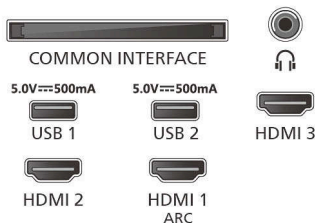

Specificaties

Europese energiekaart

EPREL-registratienummers: 2302514

Energieklasse voor SDR: E

Stroomverbruik voor SDR wanneer

ingeschakeld: 22 KWh/1000 u

Energieklasse voor HDR: G

Stroomverbruik voor HDR wanneer

ingeschakeld: 36 KWh/1000 u

Energieverbruik wanneer uitgeschakeld: n.v.t.

Netwerkstand-bymodus: 2,0 W

Gebruikte panel-technologie: LED-LCD

Vermogen

Netspanning: AC 100 - 240 V, 50/60 Hz

Stroomverbruik in stand-bystand: minder dan 0,5 W

Functies voor energiebesparing: Timer voor automatisch uitschakelen, Lichtsensor, Beeld uit (voor radio), Eco-modus

Accessoires

Meegeleverde accessoires: Voedingskabel, 2

AAA-batterijen, Brochure met wettelijk

verplichte informatie en veiligheidsgegevens,

Tafelstandaard, Afstandsbediening

Ontwerp/Design

Kleuren van de TV: Zwarte lage plastic rand

Ontwerp van de standaard: Zwart zeepbakje van

plastic

Afmetingen

Afstand tussen 2 standaarden: 639 mm

Geschikt voor wandmontage: 200 x 150 mm

TV zonder standaard (B x H x D): 716 x 428 x 69 mm

TV met standaard (B x H x D): 716 x 447 x 192 mm

Kartonnen verpakking (B x H x D): 790 x 480 x 114 mm

Gewicht van TV zonder standaard: 3,25 kg

Gewicht van TV met standaard: 3,33 kg

Gewicht (incl. verpakking): 4,5 kg

Connections

Side