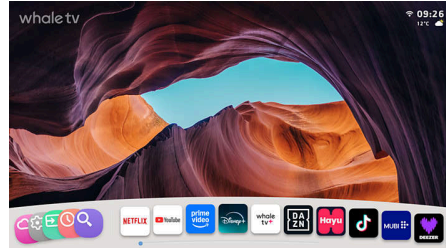

Ringkas. Pintar. Terhubung.

- Desain ramping yang cantik.
- Dolby Audio untuk suara TV yang lebih kaya dan jernih.

TV QLED Pintar. Harga terjangkau. Kinerja luar biasa.

- Warna Titik Kuantum
- Nikmati hiburan tanpa batas lewat Aplikasi Whale TV
- Philips - Temukan pengalaman menarik dan nikmati konten TV dengan Whale TV.

Kelebihan Utama

Philips - Whale TV

Jadikan setiap hiburan terasa lebih hidup dengan Philips - Whale TV baik saat Anda menonton siaran maupun streaming konten. TV ini memiliki fitur pintar dan mudah digunakan. Lakukan streaming dari ratusan aplikasi, termasuk Netflix, Prime Video, dan YouTube. Tersedia banyak acara TV gratis di Whale TV+. Temukan hiburan baru berkat pencarian universal dan rekomendasi yang dipersonalisasi. Ambil remote control Anda, pilih konten, dan nikmati!

Aplikasi Whale TV

Dari toko aplikasi Whale TV, Anda dapat dengan mudah mengunduh ratusan aplikasi streaming gratis dan berbayar, termasuk Netflix, Prime Video, YouTube, dan banyak lagi.

Warna Titik Kuantum

TV ini menggunakan film Warna Titik Kuantum yang memungkinkan panel LED menampilkan warna terbaik dan tercerah. Kini Anda dapat melihat warna asli tepat di hadapan Anda melalui TV ini.

Dolby Audio

Nikmati acara dan film favorit Anda lewat pengalaman yang imersif. TV pintar ini mendukung Dolby Audio untuk suara yang lebih kaya dan jernih. Dengarkan audio tayangan favorit Anda dengan lebih jelas.