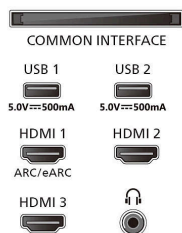

Connections

43PUS8000/50PUS8000/55PUS8000

Side