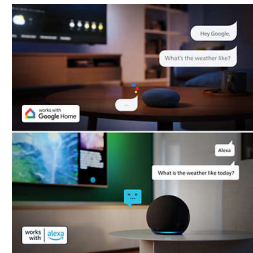

Matter Smart Home-kompatibel

Die Kompatibilität mit Matter Smart Home ermöglicht die nahtlose Integration in Ihr bestehendes Smart Home-Netzwerk. Um den Fernseher über Ihre Matter Smart Home App oder über Sprachsteuerungsdienste zu steuern, drücken Sie einfach die Taste auf Ihrer Fernbedienung und sprechen Sie. Dimmen Sie die Beleuchtung. Stellen Sie das Thermostat ein. Sie können sogar Ihren Philips Ambilight TV einschalten. Alles ist möglich – mit einem einzigen Befehl. Der Fernseher ist mit Alexa-fähigen Geräten sowie Apple AirPlay kompatibel.

Bereit für Spielespaß

HDMI 2.1 und VRR sorgen mit schnellerem Gameplay und flüssigerer Grafik für eine optimale Nutzung Ihrer Konsole. Mit der Einstellung für geringe Eingangsverzögerung, die automatisch aktiviert wird, wenn Sie Ihre Konsole einschalten, erleben Sie Gaming in einer neuen Dimension.