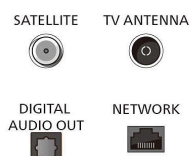

Gewicht des Fernsehers mit Standfuß: 15,8 kg

Gewicht (inkl. Verpackung): 21,3 kg

Connections

43PUS8000/50PUS8000/55PUS8000

Side

Rear

- * Einige Komponenten dieses Fernsehers, bei denen technologisch keine Alternative besteht, enthalten Blei. Dies entspricht der geltenden Ausnahmeregelung der RoHS-Richtlinie.
- * Der Fernseher unterstützt DVB-Empfang für Free-to-Air-Übertragungen. Bestimmte DVB-Betreiber werden möglicherweise nicht unterstützt. Eine aktuelle Liste dieser Betreiber finden Sie in den „Häufig gestellten Fragen“ auf der Philips Support-Website. Bei einigen Betreibern sind Conditional Access und ein Abonnement erforderlich. Weitere Informationen erhalten Sie von Ihrem Betreiber.
- * Die Verfügbarkeit für Smart TV-Apps variiert je nach Modell und Land. Weitere Informationen finden Sie unter www.philips.com/smarttv
- * Die Philips TV Remote App und ihre Funktionen können je nach Fernsehmodell, Anbieter und Land sowie je nach mobilem Gerät und Betriebssystem abweichen. Weitere Informationen finden Sie unter www.philips.com/TVRemoteapp.
- * EPG und der darin angezeigte Sendezeitraum (bis zu 8 Tage) ist vom Land und Anbieter anhängig.
- * Netflix-Abonnement erforderlich. Unterliegt den Bedingungen auf <https://www.netflix.com>
- * Amazon Prime ist in ausgewählten Sprachen und Ländern verfügbar.
- * Amazon, Alexa und alle zugehörigen Logos sind Marken oder eingetragene Marken von Amazon.com, Inc. oder seinen Tochterunternehmen. Amazon Alexa ist in ausgewählten Sprachen und Ländern verfügbar.
- * Die Over-the-Top-Taste für Mediendienste auf der Fernbedienung ist je nach Land unterschiedlich. Beachten Sie das Produkt, das im Lieferumfang enthalten ist.
- * Google Assistant ist je nach Produkttyp in verschiedenen Sprachen und Ländern verfügbar.
- * Die Verfügbarkeit der Sprachsteuerungsdienste über den Fernseher variiert je nach Land und Sprache. Die neuesten Informationen erhalten Sie von unserem Kundendienst.
- * *Apple, AirPlay und Apple Home sind in den Vereinigten Staaten und anderen Ländern und Regionen eingetragene Marken von Apple Inc.