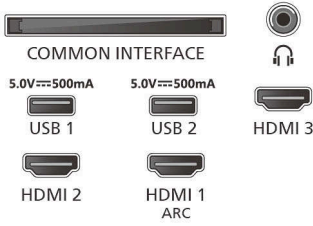

Teknik Özellikler

AB Enerji kartı

EPREL kayıt numaraları: 2302636

SDR için enerji sınıfı

SDR için açık mod güç talebi: 22 Kwh/1000 sa

HDR için enerji sınıfı: G

HDR için açık mod güç talebi: 36 Kwh/1000 sa

Kapalı mod güç tüketimi: geçersiz

Ağa bağlı bekleme modu: 2,0 W

Kullanılan panel teknolojisi: LED LCD

Güç

Şebeke elektrigi: AC 100-240 V 50/60 Hz

Bekleme modunda güç tüketimi: 0,5 W'tan daha az

Güç Tasarrufu Özellikleri: Otomatik kapama zamanlayıcı, Işık sensörü, Görüntü dondurma (radyo için), Eco modu

Aksesuarlar

Birlikte verilen aksesuarlar: Güç kablosu, 2 adet AAA Pil, Yasal bilgiler ve güvenlik broşürü, Masa üstü stant, Uzaktan Kumanda

Tasarım

TV'nin renkleri: Plastik siyah alçak çerçeve

Stant tasarımı: Plastik kömür rengi sabun kalıbı

Boyutlar

2 stant arasındaki mesafe: 639 mm

Duvara montaja uyumlu: 200 x 150 mm

Stantsız olarak TV (G x Y x D): 716 x 428 x 69 mm

Stantla birlikte TV (G x Y x D): 716 x 447 x 192 mm

Ambalaj kutusu (G x Y x D): 790 x 480 x 114 mm

TV'nin stantsız ağırlığı: 3,25 Kg

TV'nin stantlı ağırlığı: 3,33 Kg

Ambalajla birlikte ağırlık: 4,5 Kg

Connections

Side