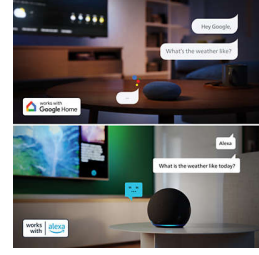

Matter Smart Home ile uyumlu

Matter Smart Home uyumluluğu sayesinde TV'nizi Matter Smart Home uygulamasıyla kontrol edebilir veya Alexa özellikli cihazlar veya Google akıllı hoparlörleriniz aracılığıyla sesli olarak kontrol edebilirsiniz. Böylelikle sesli komutlarla filmleri ve dizileri bulabilir, öneriler alabilir ve çok daha fazlasını yapabilirsiniz.

Avrupalı tasarım

İhtiyaçlarınıza mükemmel şekilde uyan bir tasarım bulmak çok önemlidir. Sınırsız çerçeve. Belirgin stant. Avrupa teknik bilgisi. Bu TV'de tasarım, görüntü ve ses akıllıca seçimlerle bir araya gelmiştir.

Seçim özgürlüğü

Çok yönlülüğü düşünün. Size en uygun TV'yi seçin. Kompakt tasarımı, yatak odalarından banyolara ve mutfaklardan karavanlara kadar her alana mükemmel uyum sağlar.