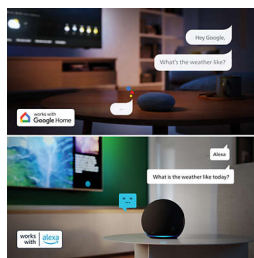

Совместим с Matter Smart Home

Совместимость с Matter Smart Home позволяет управлять телевизором через приложение Matter Smart Home или с

помощью голосовых команд на устройствах с поддержкой Alexa или умных колонок Google. Таким образом можно искать нужные фильмы и сериалы, запрашивать рекомендации и использовать другие функции устройства.