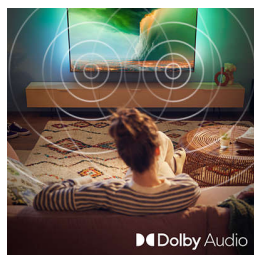

Наслаждайтесь звучанием каждой сцены с кристально чистым звуком Dolby Audio. От диалогов до танцевальной музыки, от боевиков до потрясающих звуков природы — оцените невероятно чистое звучание любого контента.