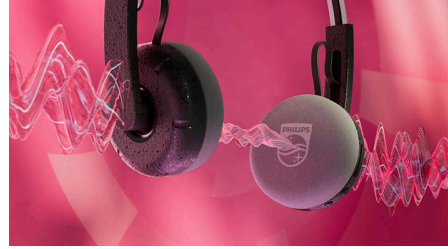

Net arama sesi

Görüşme sırasında sesiniz net bir şekilde duyulur. Özel bir mikrofon sesinizi alırken, gürültü azaltma algoritması çevrenizden gelen arka plan gürültüsünün bir kısmını azaltır.