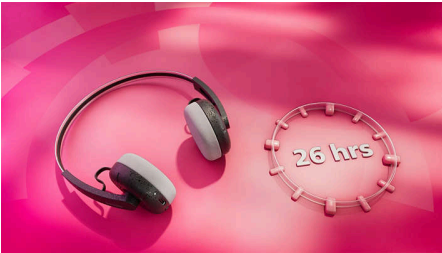

Çok noktalı Bluetooth 5.4

Bluetooth 5.4, seste rahatsız edici düşüşler olmadan kesintisiz akış sağlamak için daha sabit bir bağlantı sunar. Aynı anda iki Bluetooth

cihazına bağlanabilir ve bağlı cihazlarınızı yönetmek için Philips Headphones uygulamasını kullanabilirsiniz.