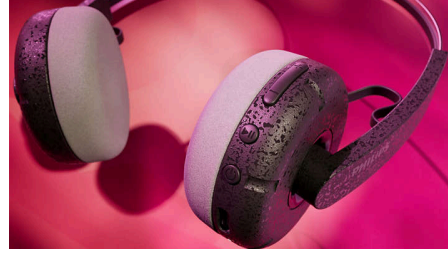

Kulak üstü kontroller

Eskiden, müziği ayarlamak için kasetçalardaki büyük düğmelere basmamız gerekirdi. Artık kulaklık başlıklarında oynatma, ses düzeyi ve aramalar için kullanışlı düğme kontrolleri bulunuyor.

TAH2000WT/00