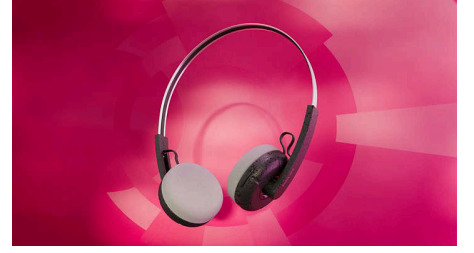

Modern konfor

İkonik stile sahip olun. Modern konfor elde edin. Ringo, mükemmel uyum için kolayca ayarlanabilen tüy kadar hafif bir baş bandına sahiptir ve iki adet ekstra yumuşak kulaklık başlığı yastığıyla birlikte gelir.

Philips Headphones uygulaması

Kullanışlı yardımcı uygulamamızda uygulama içi bir ekolajır bulunur ve en sevdiğiniz bas sesleri tüm gücüyle hissetmek istediğinizde dinamik basları etkinleştirebilirsiniz! Ayrıca, kulaklığınızı en son ürün yazılımına güncellemek, bağlı cihazları yönetmek ve daha fazlası için uygulamamızı kullanabilirsiniz.

Philips ses imzası

İster müzik ister podcast, bu kulaklıkla dinlediğiniz her şeyi seveceksiniz! Bu kablosuz kulaklık, Philips ses imzasına göre ayarlanmış geniş sürücülere sahiptir. Dinlediğiniz her şeyde derin bas ile yumuşak, doğal bir sesin keyfini çıkaracaksınız.

Çevreye duyarlı tasarım

Tedarik zincirimizi daha sürdürülebilir ve şeffaf hale getirmek için sürekli çalışıyoruz. Bu kulaklıklar RCS sertifikalı tüketici sonrası geri dönüştürülmüş plastiklerden üretilmiştir ve ambalajımızda FSC sertifikalı geri dönüştürülmüş karton ve soya bazlı mürekkep kullanılmıştır.