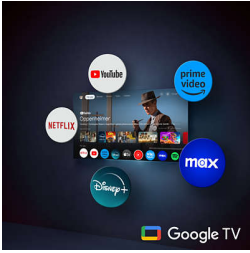

OLED+

TV Ambilight 4K

65OLED910/12

Destacados

Google TV™

¿Qué quieres ver? Google TV reúne películas, programas y mucho más, de todas tus aplicaciones y suscripciones, y los organiza solo para ti. Recibirás sugerencias en función de lo que te guste e incluso puedes utilizar la aplicación Google TV en el teléfono para seleccionar tu lista sobre la marcha.