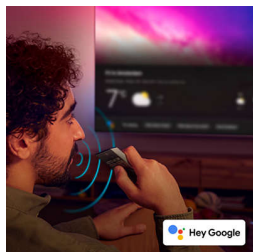

Bezproblémové ovládání

Díky bezproblémové kompatibilitě s technologiemi Matter můžete tento 4K Ambilight TV snadno integrovat do stávající sítě

chytré domácnosti. Dálkový ovladač televizoru můžete použít i k ovládání satelitního nebo kabelového boxu nebo k probuzení Google Asistenta. Televizor je kompatibilní i se zařízeními s podporou služby Alexa či Apple AirPlay.

Udržitelné materiály

Integrovaný zvukový systém značky Bowers & Wilkins vypadá elegantně a 4stranný Ambilight vytváří úchvatné osvětlení, které vytvoří skvělou atmosféru, i když je obrazovka vypnutá. Tenký, kovový dálkový ovladač se dobíjí bezdrátově a má pohybem aktivované podsvícení. Na obaly využíváme recyklovanou lepenku s certifikací FSC a veškeré materiály tiskneme na recyklovaný papír.