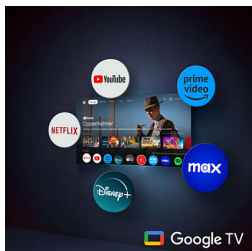

OLED+

4K Ambilight TV

65OLED910/12

Přednosti

Google TV™

Co chcete sledovat? Google TV vám přináší filmy, seriály a mnohé další ze všech různých aplikací a předplatných a organizuje je pro vás. Dostanete nabídky založené na tom, co máte

rádi, a aplikaci Google TV můžete používat také na telefonu, kde si snadno upravíte seznamy videí na cesty.