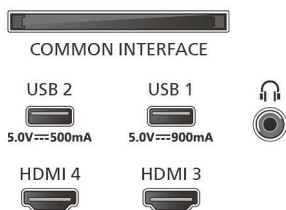

Connections

Side