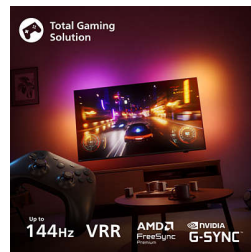

Dokonalé herní řešení

HDMI 2.1, nativní obnovovací frekvence 120 Hz a mimořádně nízká vstupní prodleva. Ať jde o indie hru nebo AAA titul, tento Ambilight TV má potřebné specifikace, abyste si mohli pořádně zahrát! Herní lišta Game Bar 2.0 umožňuje lepší přizpůsobení hry a po připojení Bluetooth ovladače můžete hrát i v cloudu. Hráči počítačových her si prostřednictvím rozhraní HDMI mohou užít také variabilní obnovovací frekvenci 144 Hz.

AMBILIGHT tv

OLED+

Sound by
Bowers & Wilkins

P AI Intelligent
Picture Engine

Dolby Vision-Atmos

dts X

Total Gaming
Solution

Google TV