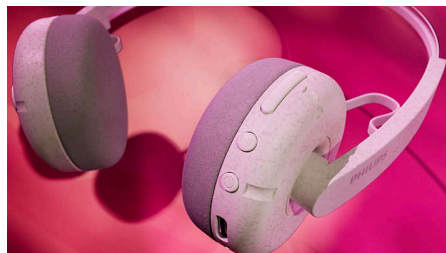

Елементи керування на навушниках

Раніше вам доводилося натискати великі незграбні кнопки на касетному плеєрі, щоб керувати музикою! Тепер ви можете керувати відтворенням, гучністю та дзвінками за допомогою зручних кнопок на чашках навушників.