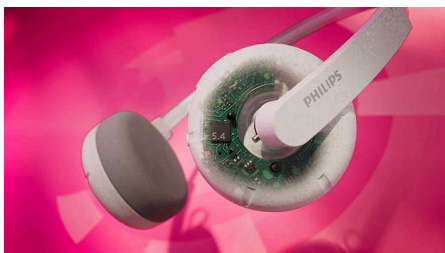

Багатоточкове з'єднання Bluetooth 5.4

Bluetooth 5.4 забезпечує стабільніше з'єднання для безперебійної потокової передачі без дратівливих провалів у звучанні. Ви можете під'єднати до двох Bluetooth-

пристроїв одночасно, а для керування під'єднаними пристроями можна використовувати додаток Philips Headphones.