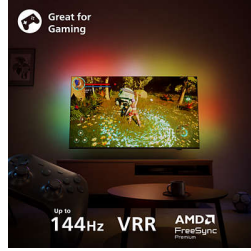

מעולה למשחקים

בין אם אתם מכורים לקונסולות או גימרים כבדים במיוחד, שם המשחק הוא גרפיקה ומהלך משחק תגובתיים במיוחד, בלי להחמיץ אפילו פעימה אחת. עם Freesync וטכנולוגיית, HDMI 2.1, הרץ 144 VRR הכל מוכן למהלך משחק חלק יותר. עם מצב, AMD FreeSync Premium, הגיע הזמן להיסחף עמוק יותר, Ambilight הגיימינג של לתוך האקשן.

חיוזק קולי

תוכלו לשמוע כל מילה באופן צלול וברור. טכנולוגיית מאפשרת לכם להגביר או להנמיך את Vocal Boost עוצמת השמע במהלך דו-שיח בלי להשפיע על הצלילים ברקע. לא תפספסו אפילו רגע של שיחה, וכל משפט יגיע אליכם בצלילות מרבית.