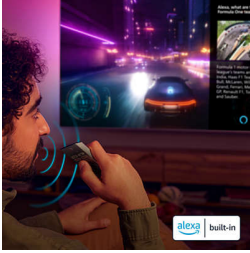

### שליטה חלקה

הטלויזיה, Matter Smart Home, עם תאימות משתלבת באופן חלק עם רשת הבית החכם. כדי לשלוט Matter Smart Home בטלויזיה מאפליקציית או בעזרת שירותי שליטה קולית, פשוט לחצו על הלחצן בשלט ודברו. עמעמו את האורות. כונו את טמפרטורת